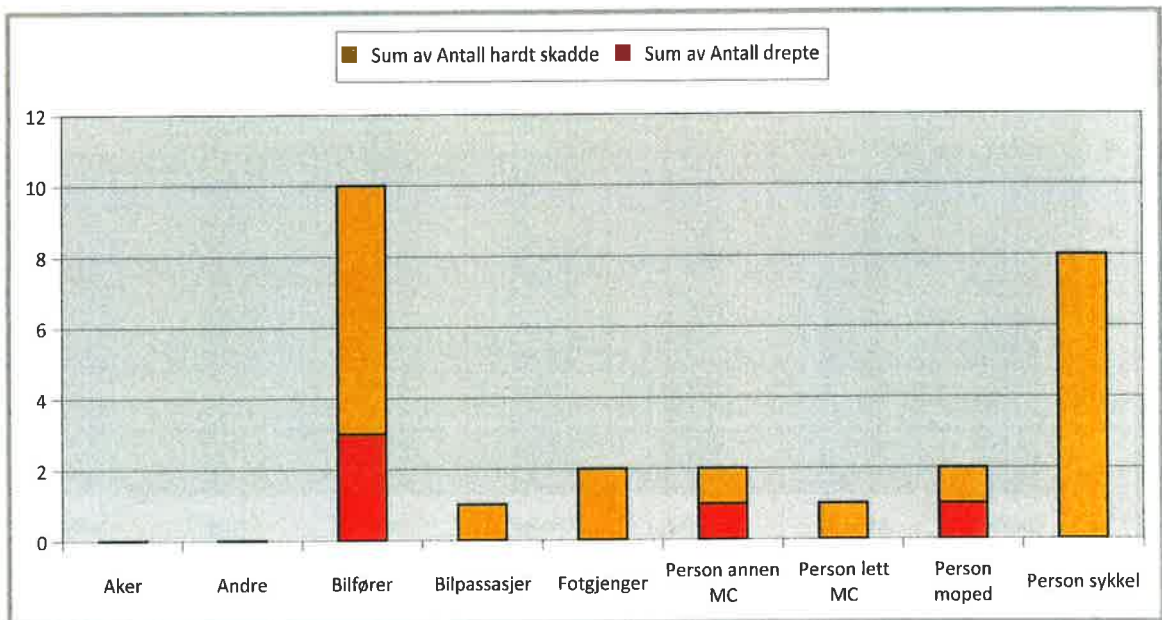

Antall ulykker fordelt årstall

År	Antall ulykker	Antall drepte/skadde	Antall drepte	Antall hardt skadde	Antall lettere skadde
2010	62	82	0	5	77
2011	57	95	1	4	90
2012	65	106	2	3	101
2013	53	66	1	5	60
2014	48	59	1	4	54
Sum	285	408	5	21	382

Uhellskategori - skadegrad

Uhellskode hovedkategori	Antall ulykker	Antall drepte/skadde	Antall drepte	Antall hardt skadde	Antall lettere skadde
Annet	24	29	2	3	24
Fotgj.ul	26	27	0	3	24
Kryssul.	62	79	0	3	76
Møteul.	23	42	2	4	36
Påkj.bakfra	92	159	0	2	157
Utforkj	58	72	1	6	65
Sum alle	285	408	5	21	382

Trafikantgruppe - skadegrad

Trafikantgruppe	Antall drepte/skadde	Antall drepte	Antall hardt skadde	Antall lettere skadde
Bilfører	217	3	7	207
Bilpassasjer	88	0	1	87
Person lett MC	4	0	1	3
Person annen MC	16	1	1	14
Person moped	22	1	1	20
Person sykkel	32	0	8	24
Fotgjenger	26	0	2	24
Aker	0	0	0	0
Andre	3	0	0	3
Sum alle	408	5	21	382