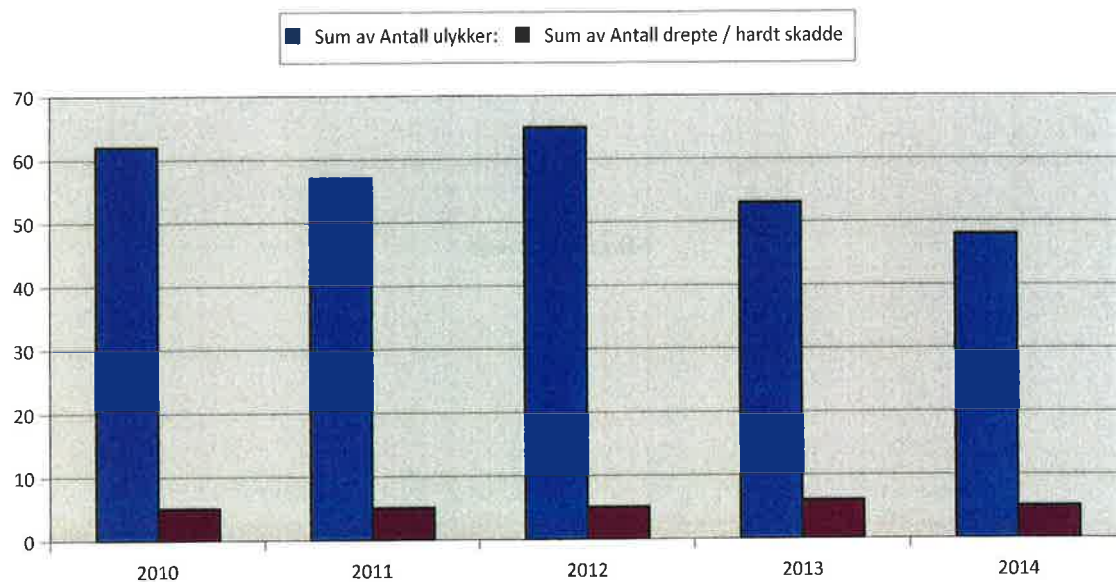

Antall ulykker fordelt årstall

År	Antall ulykker	Antall drepte/skadde	Antall drepte	Antall hardt skadde	Antall lettere skadde
2010	62	82	0	5	77
2011	57	95	1	4	90
2012	65	106	2	3	101
2013	53	66	1	5	60
2014	48	59	1	4	54
Sum	285	408	5	21	382