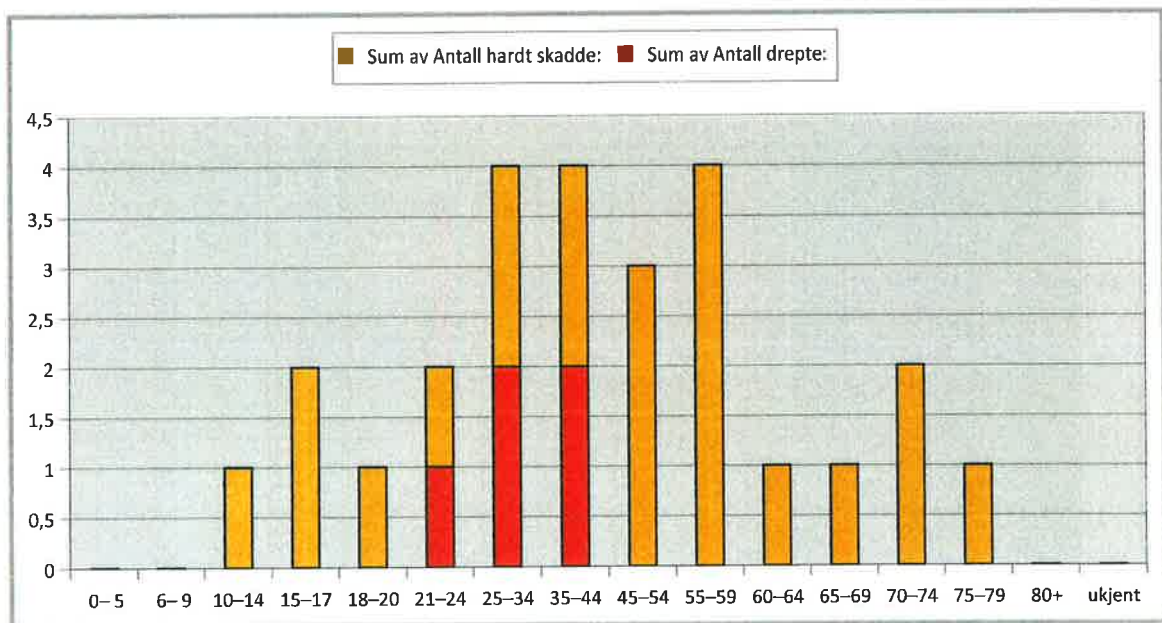

Antall ulykker fordelt årstall

År	Antall ulykker	Antall drepte/skadde	Antall drepte	Antall hardt skadde	Antall lettere skadde
2010	62	82	0	5	77
2011	57	95	1	4	90
2012	65	106	2	3	101
2013	53	66	1	5	60
2014	48	59	1	4	54
Sum	285	408	5	21	382

Uhellskategori - skadegrad

Uhellskode hovedkategori	Antall ulykker	Antall drepte/skadde	Antall drepte	Antall hardt skadde	Antall lettere skadde
Annet	24	29	2	3	24
Fotgj.ul	26	27	0	3	24
Kryssul.	62	79	0	3	76
Møteul.	23	42	2	4	36
Påkj.bakfra	92	159	0	2	157
Utforkj	58	72	1	6	65
Sum alle	285	408	5	21	382

Trafikantgruppe - skadegrad

Trafikantgruppe	Antall drepte/skadde	Antall drepte	Antall hardt skadde	Antall lettere skadde
Bilfører	217	3	7	207
Bilpassasjer	88	0	1	87
Person lett MC	4	0	1	3
Person annen MC	16	1	1	14
Person moped	22	1	1	20
Person sykkel	32	0	8	24
Fotgjenger	26	0	2	24
Aker	0	0	0	0
Andre	3	0	0	3
Sum alle	408	5	21	382

Aldersgruppe - skadegrad

Aldersgruppe	Antall drepte/skadde	Antall drepte	Antall hardt skadde	Antall lettere skadde
0-5	5	0	0	5
6-9	5	0	0	5
10-14	12	0	1	11
15-17	29	0	2	27
18-20	44	0	1	43
21-24	38	1	1	36
25-34	74	2	2	70
35-44	53	2	2	49
45-54	50	0	3	47
55-59	35	0	4	31
60-64	22	0	1	21
65-69	15	0	1	14
70-74	8	0	2	6
75-79	7	0	1	6
80+	10	0	0	10
ukjent	1	0	0	1
		5	21	382