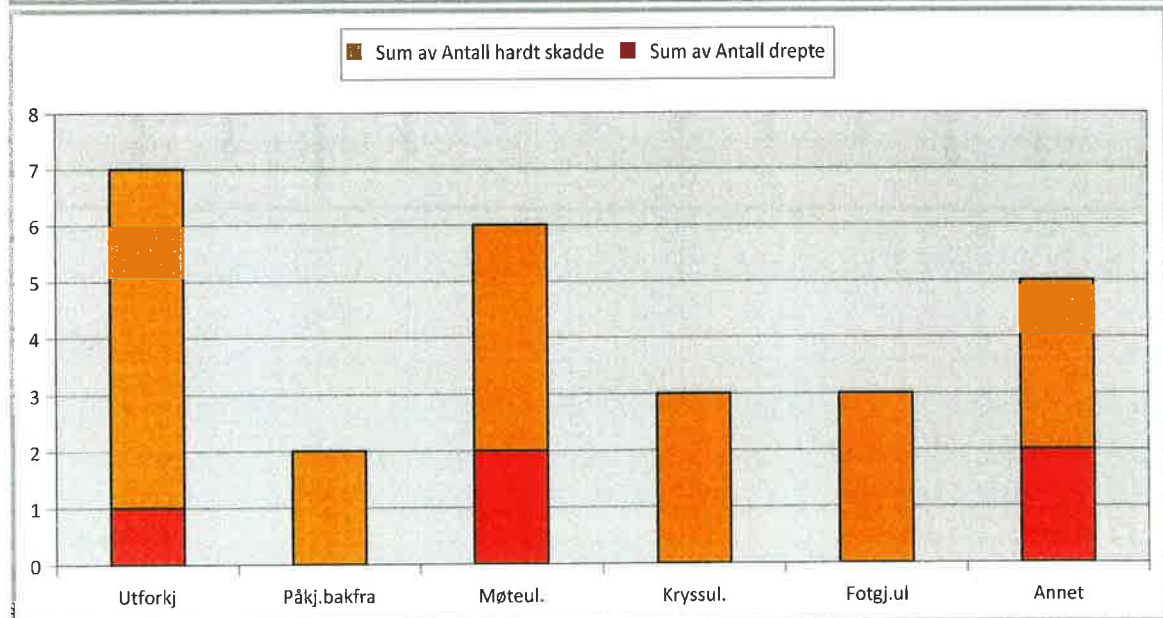

Uhellskategori - skadegrad

Uhellskode hovedkategori	Antall ulykker	Antall drepte/skadde	Antall drepte	Antall hardt skadde	Antall lettere skadde
Annet	24	29	2	3	24
Fotgj.ul	26	27	0	3	24
Kryssul.	62	79	0	3	76
Møteul.	23	42	2	4	36
Påkj.bakfra	92	159	0	2	157
Utforkj	58	72	1	6	65
Sum alle	285	408	5	21	382