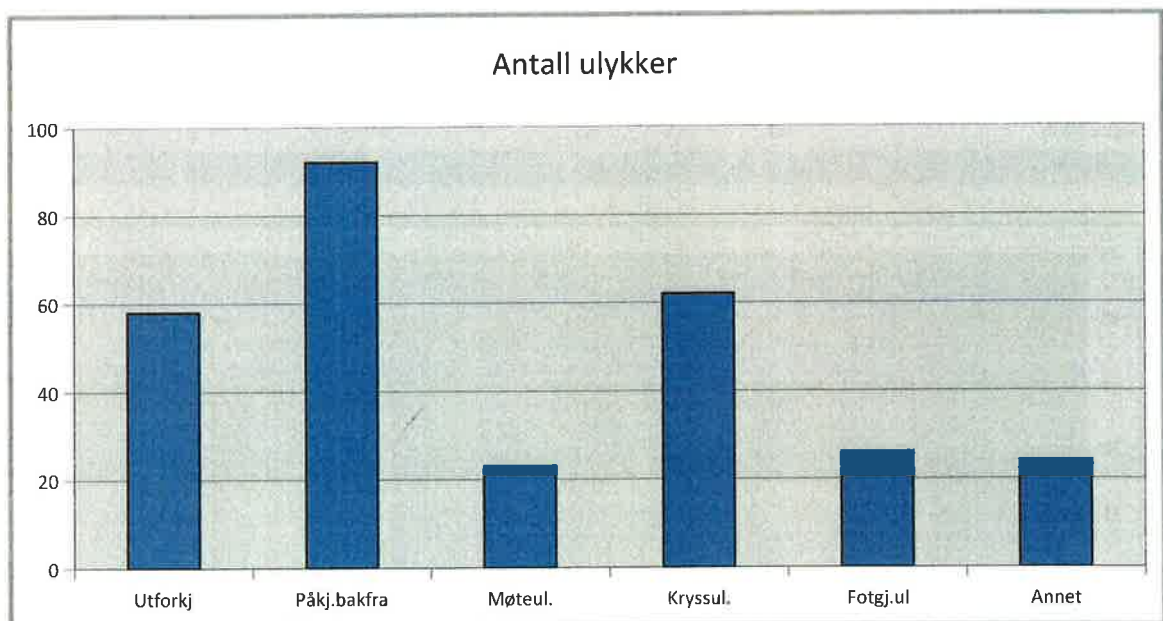

Uhellskategori - skadegrad

Uhellskode hovedkategori	Antall ulykker	Antall drepte/skadde	Antall drepte	Antall hardt skadde	Antall lettere skadde
Annet	24	29	2	3	24
Fotgj.ul	26	27	0	3	24
Kryssul.	62	79	0	3	76
Møteul.	23	42	2	4	36
Påkj.bakfra	92	159	0	2	157
Utforkj	58	72	1	6	65
Sum alle	285	408	5	21	382