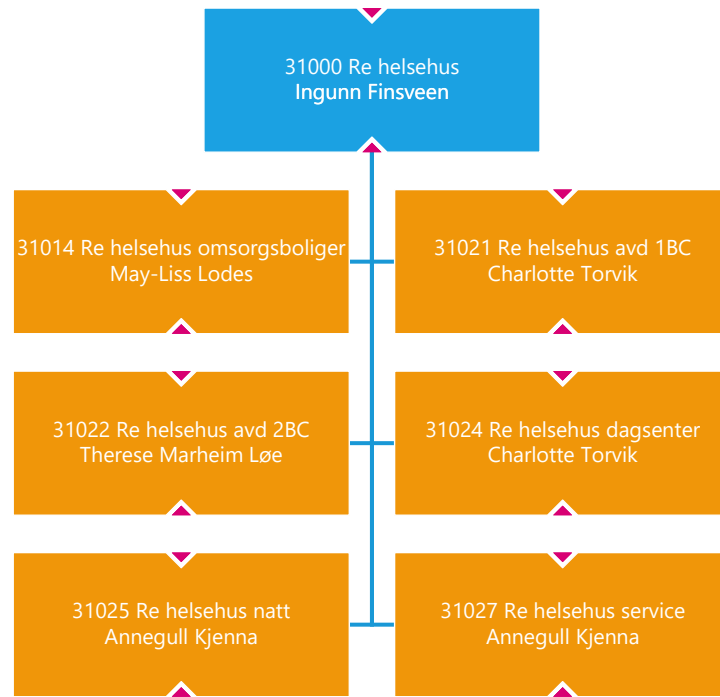

31000 Re helsehus
Ingunn Finsveen

31400 Hogsnes helsehus
Ingunn Finsveen

31500 Tjenester til barn og unge med nedsatt funksjonsevne
Ingunn Midtun

31600 Hjemmesykepleien vest
May Brith Ferner

31700 Hjemmesykepleien øst
Miriam E. R. Standal

31800 Oppholdsbetaling institusjon
Ingunn Finsveen

30900 Boliger for psykisk helse og miljøarbeid
Trygve Berg

30905 Stab boliger for psykisk helse og miljøarbeid
Trygve Berg

40001 Kultur og
samfunnsutvikling
Geir Viksand