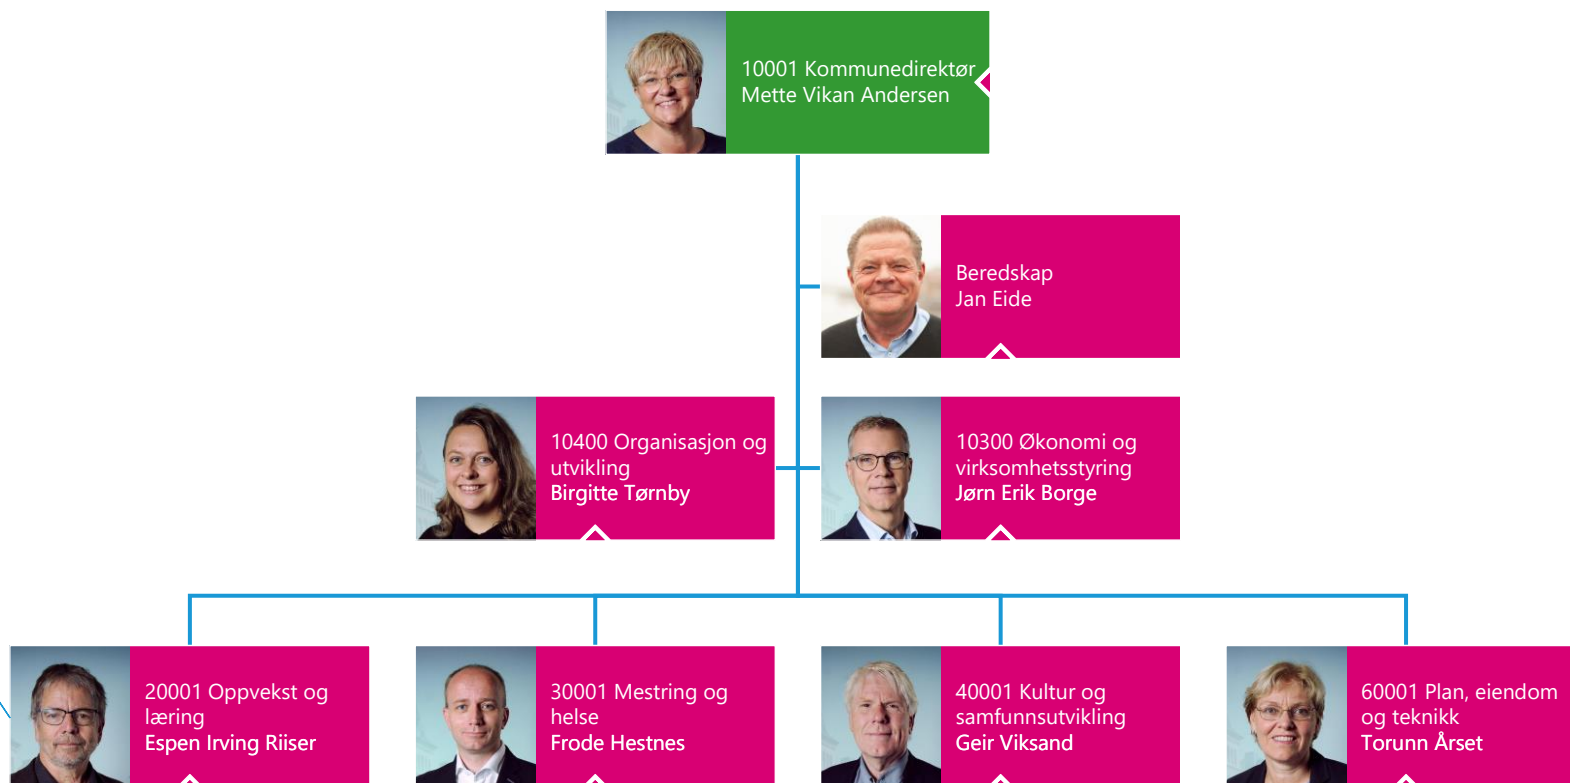

Tønsberg kommune

10.01.2025

Klikk på aktive bokser for å vise undernivå
Klikk så på toppboksen for å komme tilbake.

10300 Økonomi og virksomhetsstyring
Jørn Erik Borge

10310 Økonomi
Anna-Maria Engedahl Lie