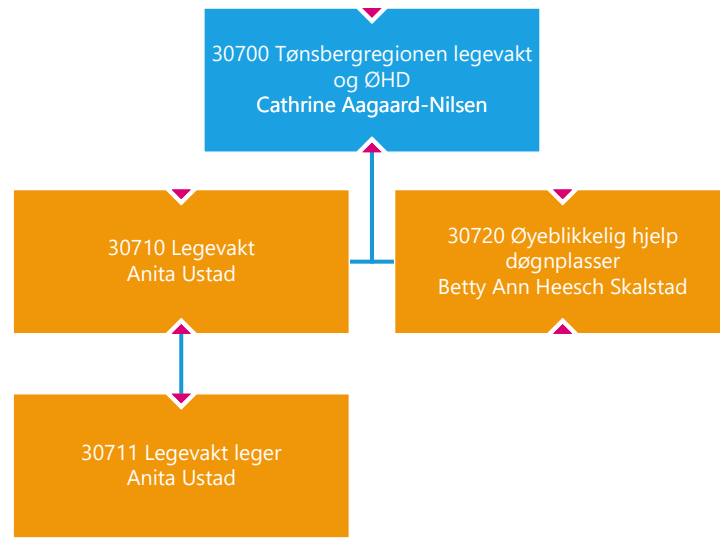

31000 Re helsehus
Ingunn Finsveen

31400 Hogsnes helsehus
Ingunn Finsveen

31500 Tjenester til barn og unge med nedsatt funksjonsevne
Ingunn Midtun

31600 Hjemmesykepleien vest
May Brith Ferner

31700 Hjemmesykepleien øst
Miriam E. R. Standal

31800 Oppholdsbetaling institusjon
Ingunn Finsveen

30900 Boliger for psykisk helse og miljøarbeid
Trygve Berg

30905 Stab boliger for psykisk helse og miljøarbeid
Trygve Berg

40001 Kultur og
samfunnsutvikling
Geir Viksand

40900 Stab kultur og
samfunnsutvikling
Kari-Anne Okkenhaug

40400 Miljørettet helsevern
Christina Kaalstad

50050 SMART-senter
Henrik Kopstad Arnesen

50210 Ung i Tønsberg
Kari Seierstad

50410 Læringscenter
Elin Hytten