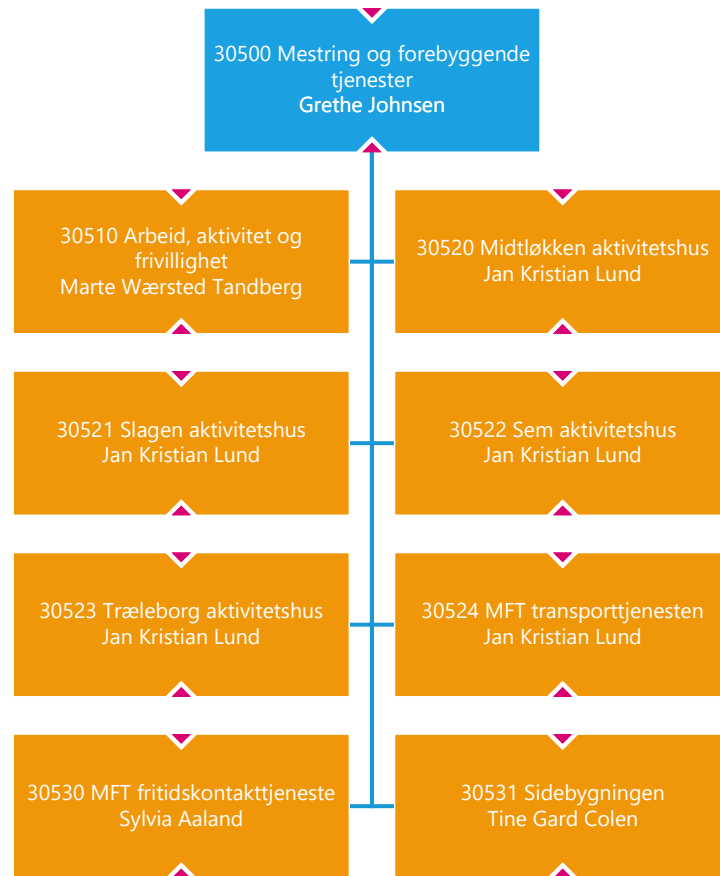

31800 Oppholdsbetaling institusjon
Ingunn Finsveen

30900 Boliger for psykisk helse og miljøarbeid
Trygve Berg

30905 Stab boliger for psykisk helse og miljøarbeid
Trygve Berg

40001 Kultur og
samfunnsutvikling
Geir Viksand