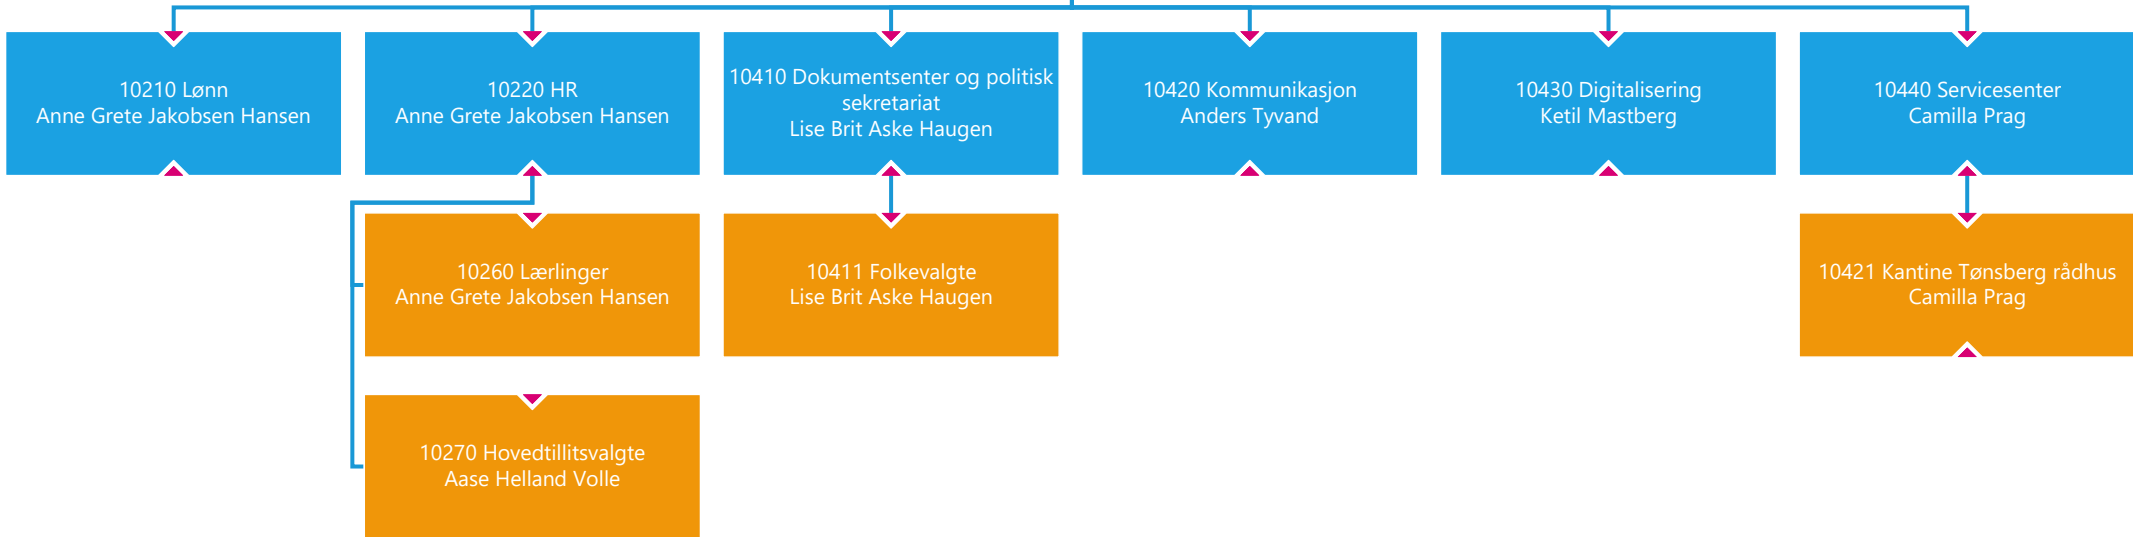

10400 Organisasjon og utvikling
Birgitte Tørnby

Tønsberg-
LØFTET
Vibeke Eliassen