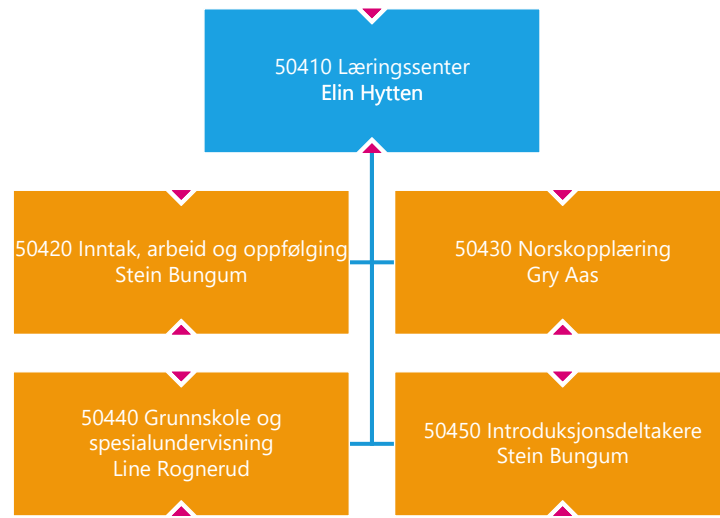

40500 NAV
Per Henning Johannesen

50110 Kultur og idrett
Ida Charlotte Johre

50310 Kulturskole
Torild Rosenvinge

50510 Bibliotek
Birgithe Schumann-Olsen

60001 Plan, eiendom
og teknikk
Torunn Årset