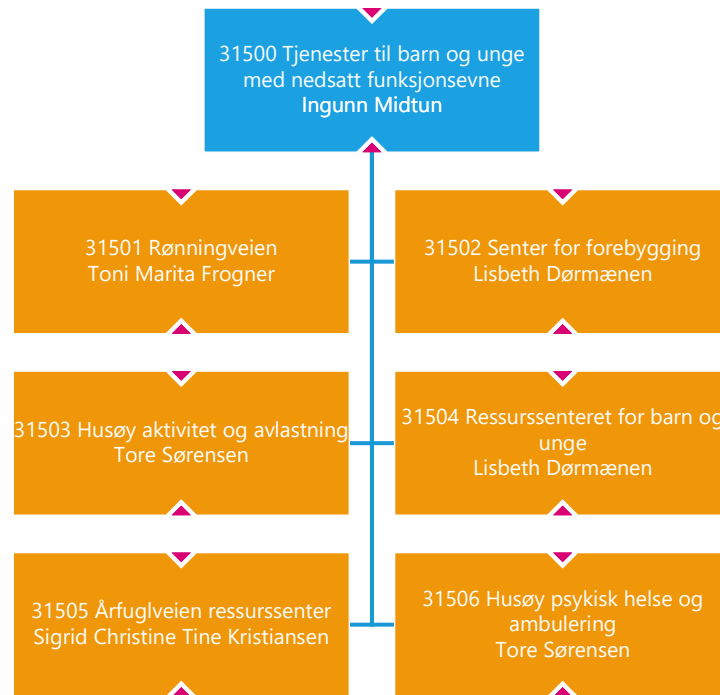

31000 Re helsehus
Ingunn Finsveen

31400 Hogsnes helsehus
Ingunn Finsveen

31500 Tjenester til barn og unge med nedsatt funksjonsevne
Ingunn Midtun

31600 Hjemmesykepleien vest
May Brith Ferner

31700 Hjemmesykepleien øst
Miriam E. R. Standal

31800 Oppholdsbetaling institusjon
Ingunn Finsveen

30900 Boliger for psykisk helse og miljøarbeid
Trygve Berg

30905 Stab boliger for psykisk helse og miljøarbeid
Trygve Berg

40001 Kultur og
samfunnsutvikling
Geir Viksand