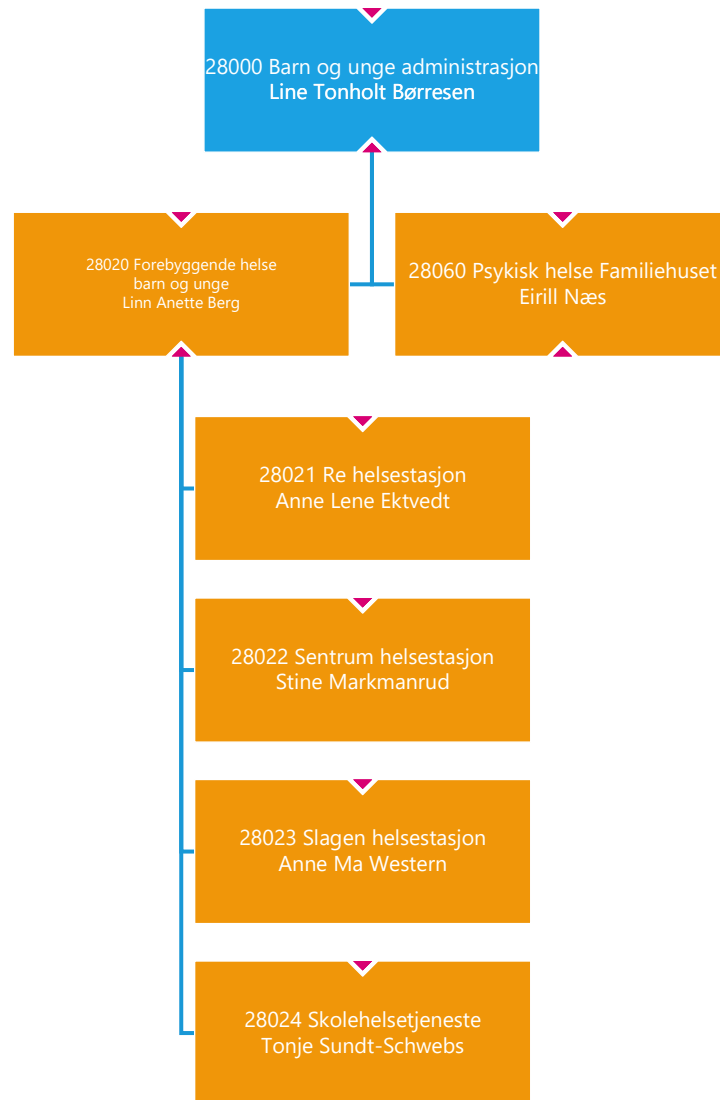

10320 Regnskap
Mona Herland

10330 Kvalitet og innkjøp
Vigdís Bommen

10400 Organisasjon og utvikling
Birgitte Tørnby

Tønsberg-
LØFTET
Vibeke Eliassen

26100 Barnehager
Anita Schjelderup

30100 Stab mestring og helse
Martine Gran