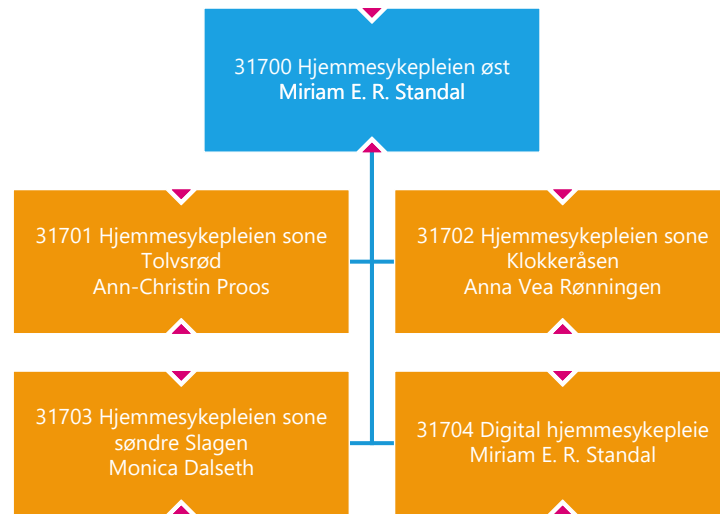

31000 Re helsehus
Ingunn Finsveen

31400 Hogsnes helsehus
Ingunn Finsveen

31500 Tjenester til barn og unge med nedsatt funksjonsevne
Ingunn Midtun

31600 Hjemmesykepleien vest
May Brith Ferner

31700 Hjemmesykepleien øst
Miriam E. R. Standal

31800 Oppholdsbetaling institusjon
Ingunn Finsveen

30900 Boliger for psykisk helse og miljøarbeid
Trygve Berg

30905 Stab boliger for psykisk helse og miljøarbeid
Trygve Berg

40001 Kultur og
samfunnsutvikling
Geir Viksand