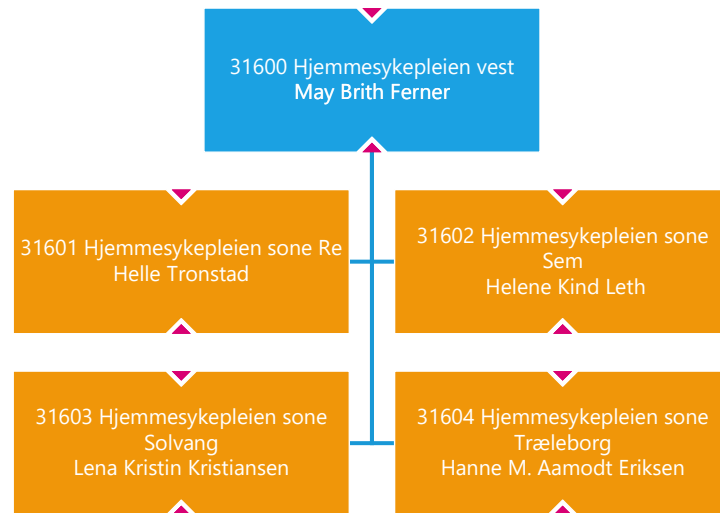

31000 Re helsehus
Ingunn Finsveen

31400 Hogsnes helsehus
Ingunn Finsveen

31500 Tjenester til barn og unge med nedsatt funksjonsevne
Ingunn Midtun

31600 Hjemmesykepleien vest
May Brith Ferner

31700 Hjemmesykepleien øst
Miriam E. R. Standal

31800 Oppholdsbetaling institusjon
Ingunn Finsveen

30900 Boliger for psykisk helse og miljøarbeid
Trygve Berg

30905 Stab boliger for psykisk helse og miljøarbeid
Trygve Berg

40001 Kultur og
samfunnsutvikling
Geir Viksand