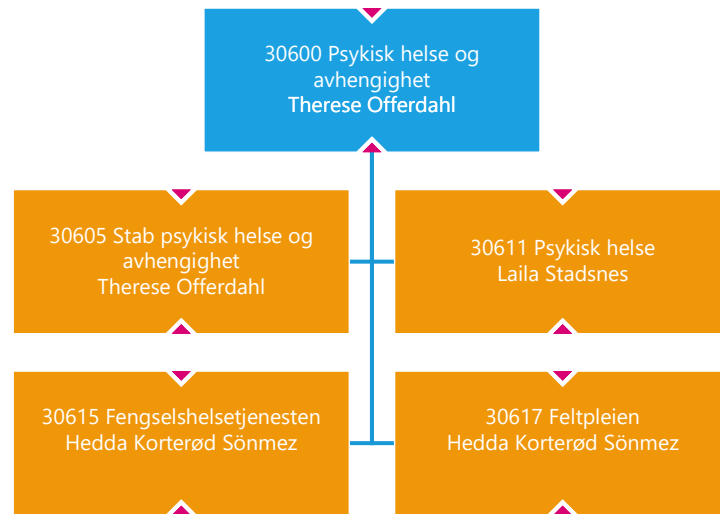

31800 Oppholdsbetaling institusjon
Ingunn Finsveen

30900 Boliger for psykisk helse og miljøarbeid
Trygve Berg

30905 Stab boliger for psykisk helse og miljøarbeid
Trygve Berg

40001 Kultur og
samfunnsutvikling
Geir Viksand