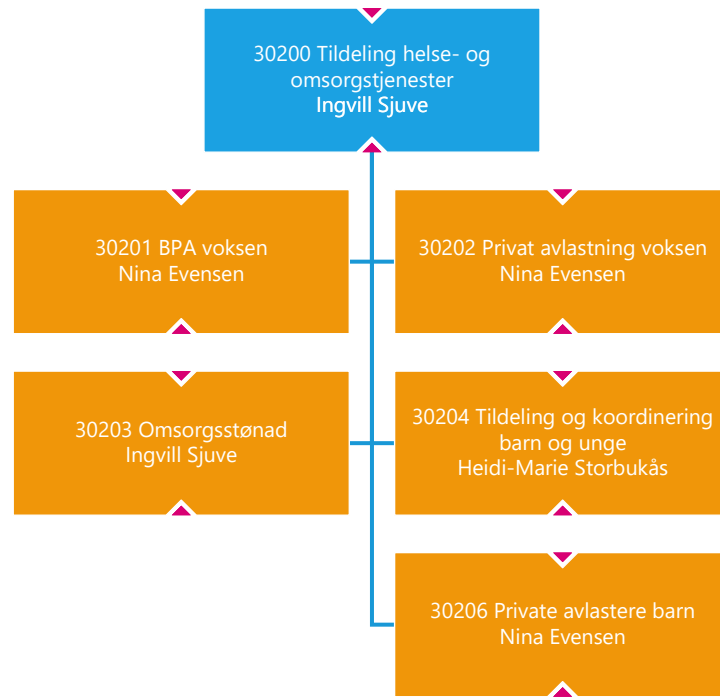

31000 Re helsehus
Ingunn Finsveen

31400 Hogsnes helsehus
Ingunn Finsveen

31500 Tjenester til barn og unge med nedsatt funksjonsevne
Ingunn Midtun

31600 Hjemmesykepleien vest
May Brith Ferner

31700 Hjemmesykepleien øst
Miriam E. R. Standal

31800 Oppholdsbetaling institusjon
Ingunn Finsveen

30900 Boliger for psykisk helse og miljøarbeid
Trygve Berg

30905 Stab boliger for psykisk helse og miljøarbeid
Trygve Berg

40001 Kultur og
samfunnsutvikling
Geir Viksand