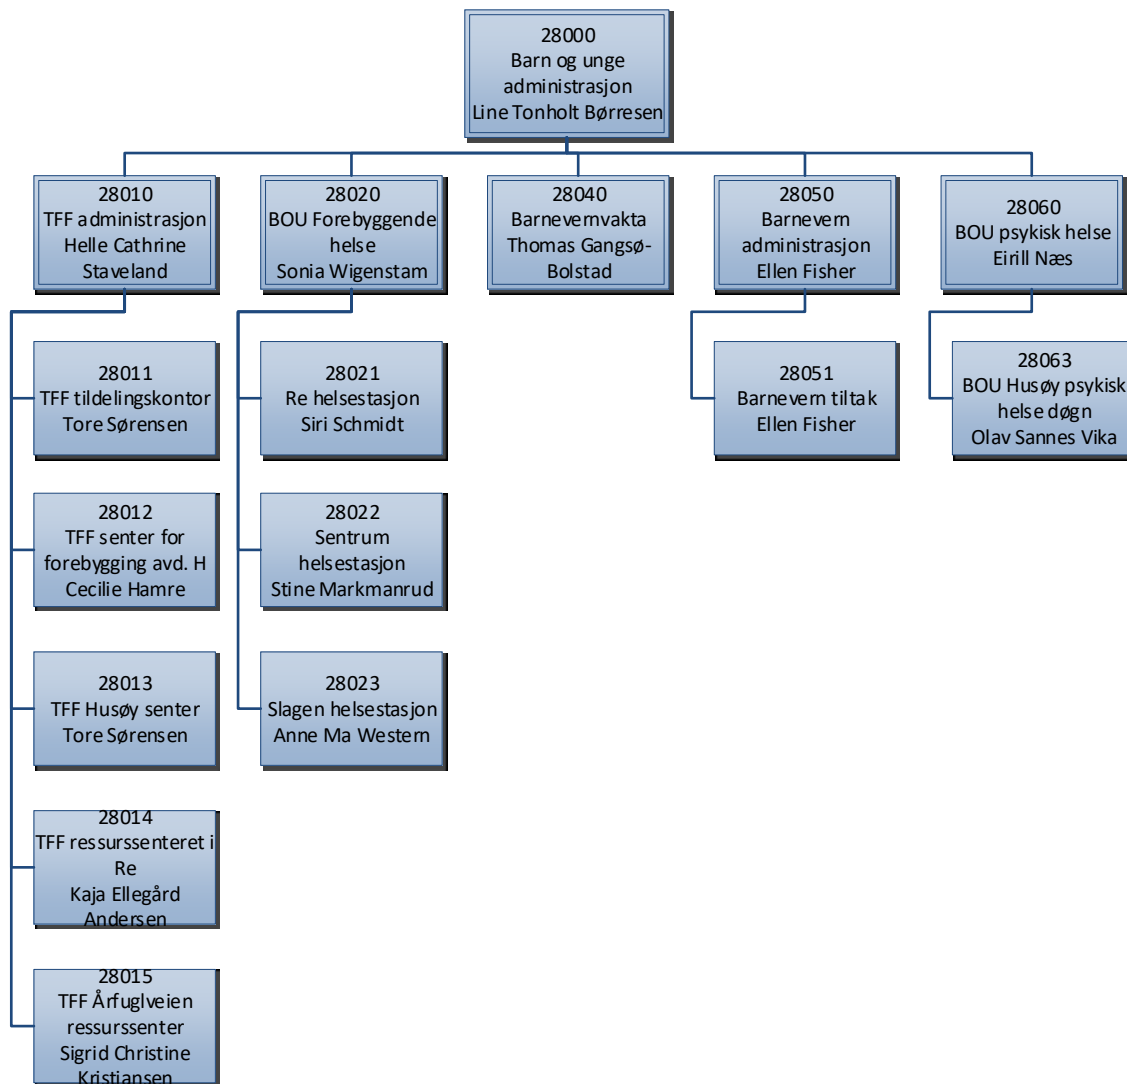

Tønsberg kommune

01.05.2021

Klikk på aktive bokser
for å vise undernivå
Klikk så på topp-boksen
for å komme tilbake.

30335
Nes sykehjem
Bodil Bøe Bettum

30336
Nes sykehjem korttid
Anny Haugen Gjersøe

30341
Nes sykehjem Tangen
Else-Marie Myhrer