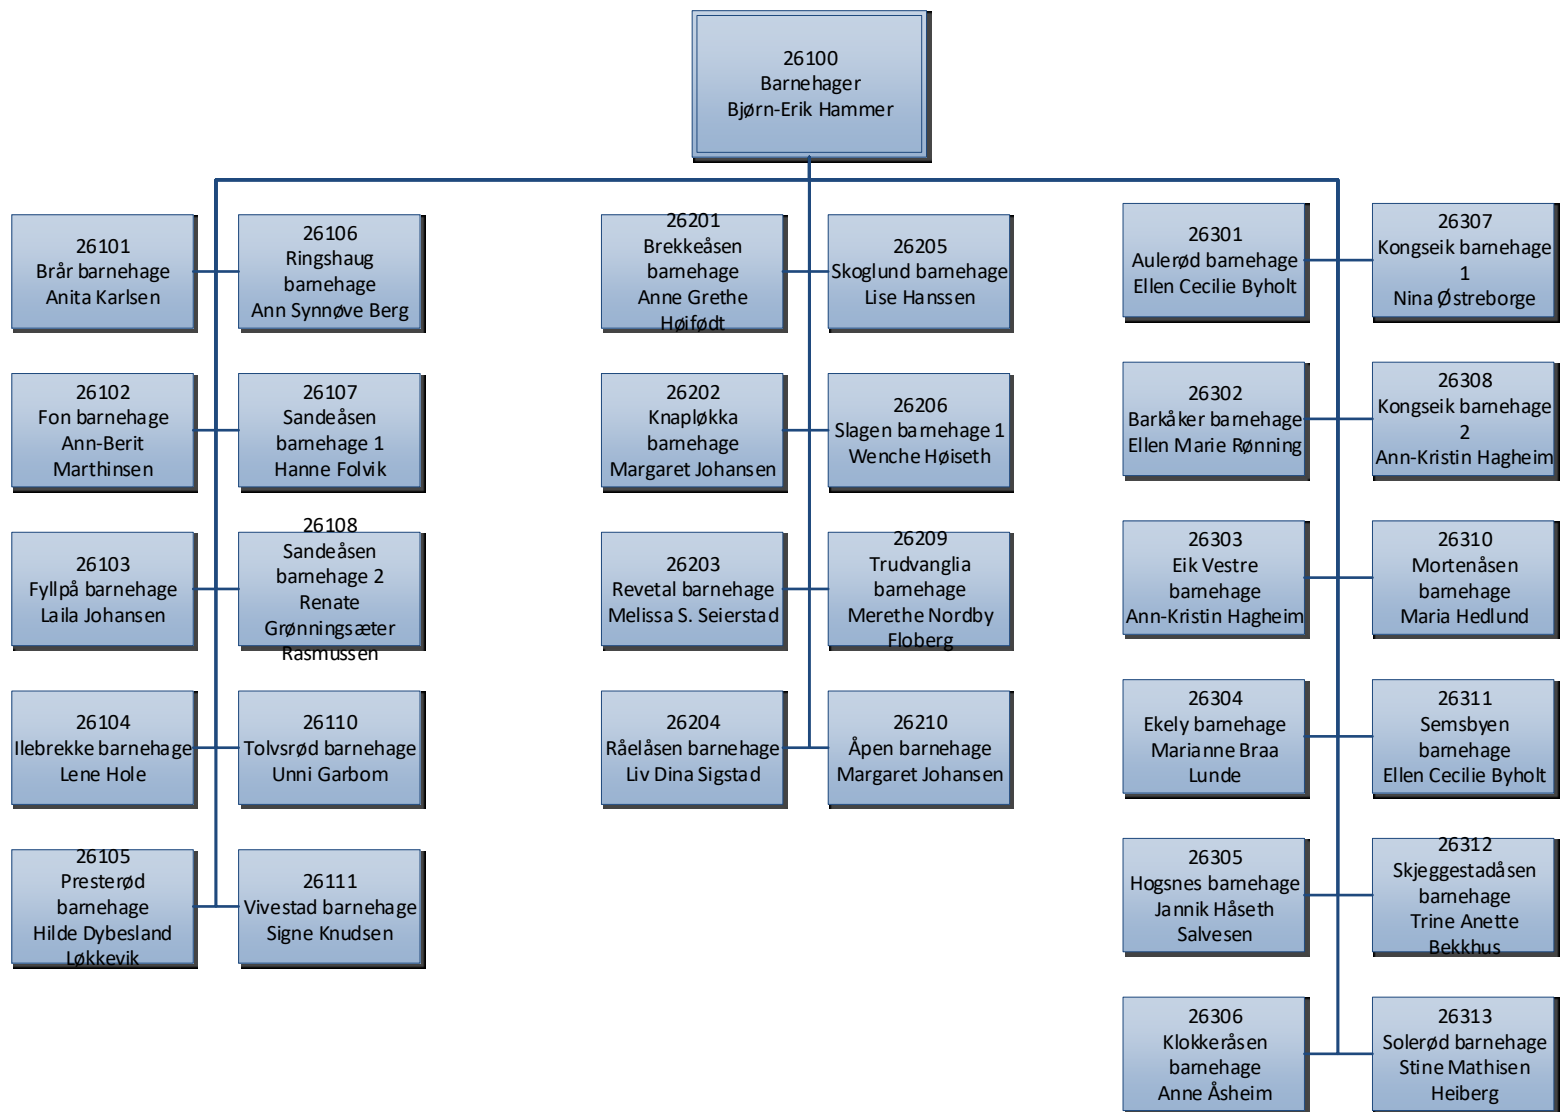

Tønsberg kommune

01.05.2021

Klikk på aktive bokser
for å vise undernivå
Klikk så på topp-boksen
for å komme tilbake.

30335
Nes sykehjem
Bodil Bøe Bettum

30336
Nes sykehjem korttid
Anny Haugen Gjersøe

30341
Nes sykehjem Tangen
Else-Marie Myhrer