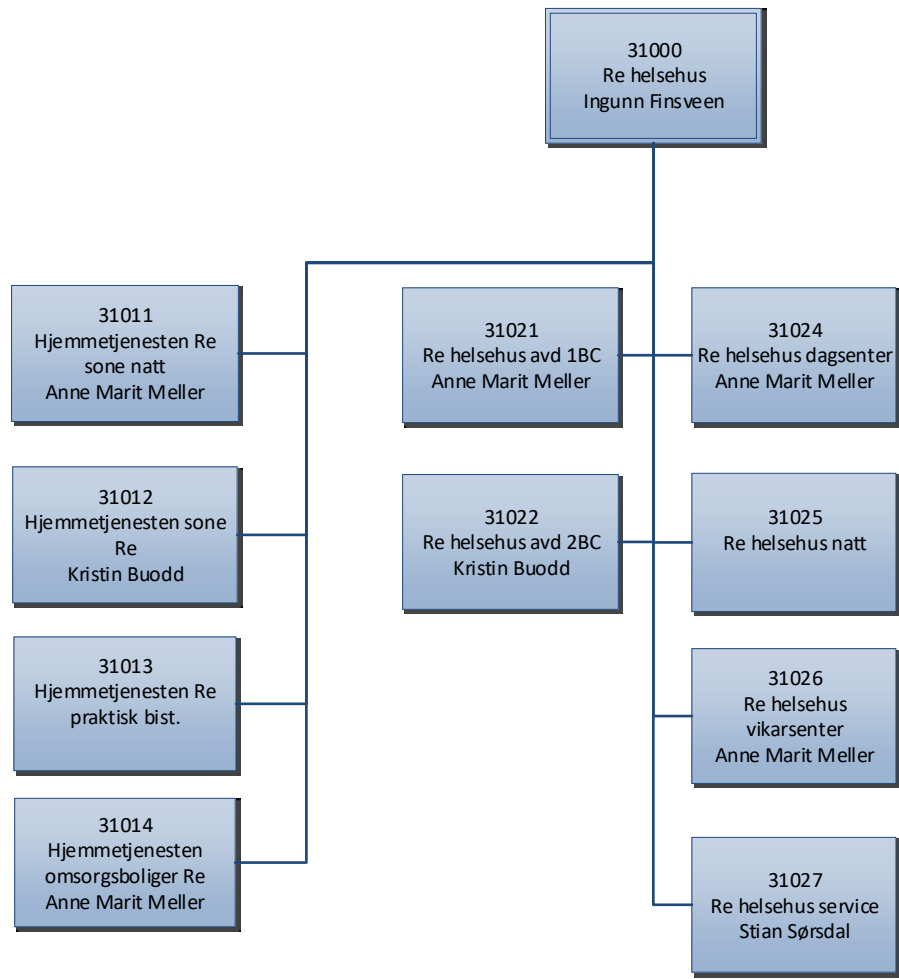

30418
Hjemmetjenesten
praktisk bistand
Inger A Nybråten
Sivertsen

30405
Hjemmetjenesten
sone Træleborg
Jane Benjaminsen
Gamst

30421
Hjemmetjenesten
omsorgsboliger
Tønsberg
Lena Kristin
Kristansen

30406
Hjemmetjenesten
sone Søndre Slagen
Siv Henriksen

60001
Eiendom og
tekniske tjenester
Jan Eide

60100
Tønsberg kommunale
Eiendom
Gro Pettersen

60200
Kommunalteknikk
Roger Herstad

60300
Teknisk drift
Øyvind Myhre

60400
Areal, bygg og landbruk
Anne Beate Hekland