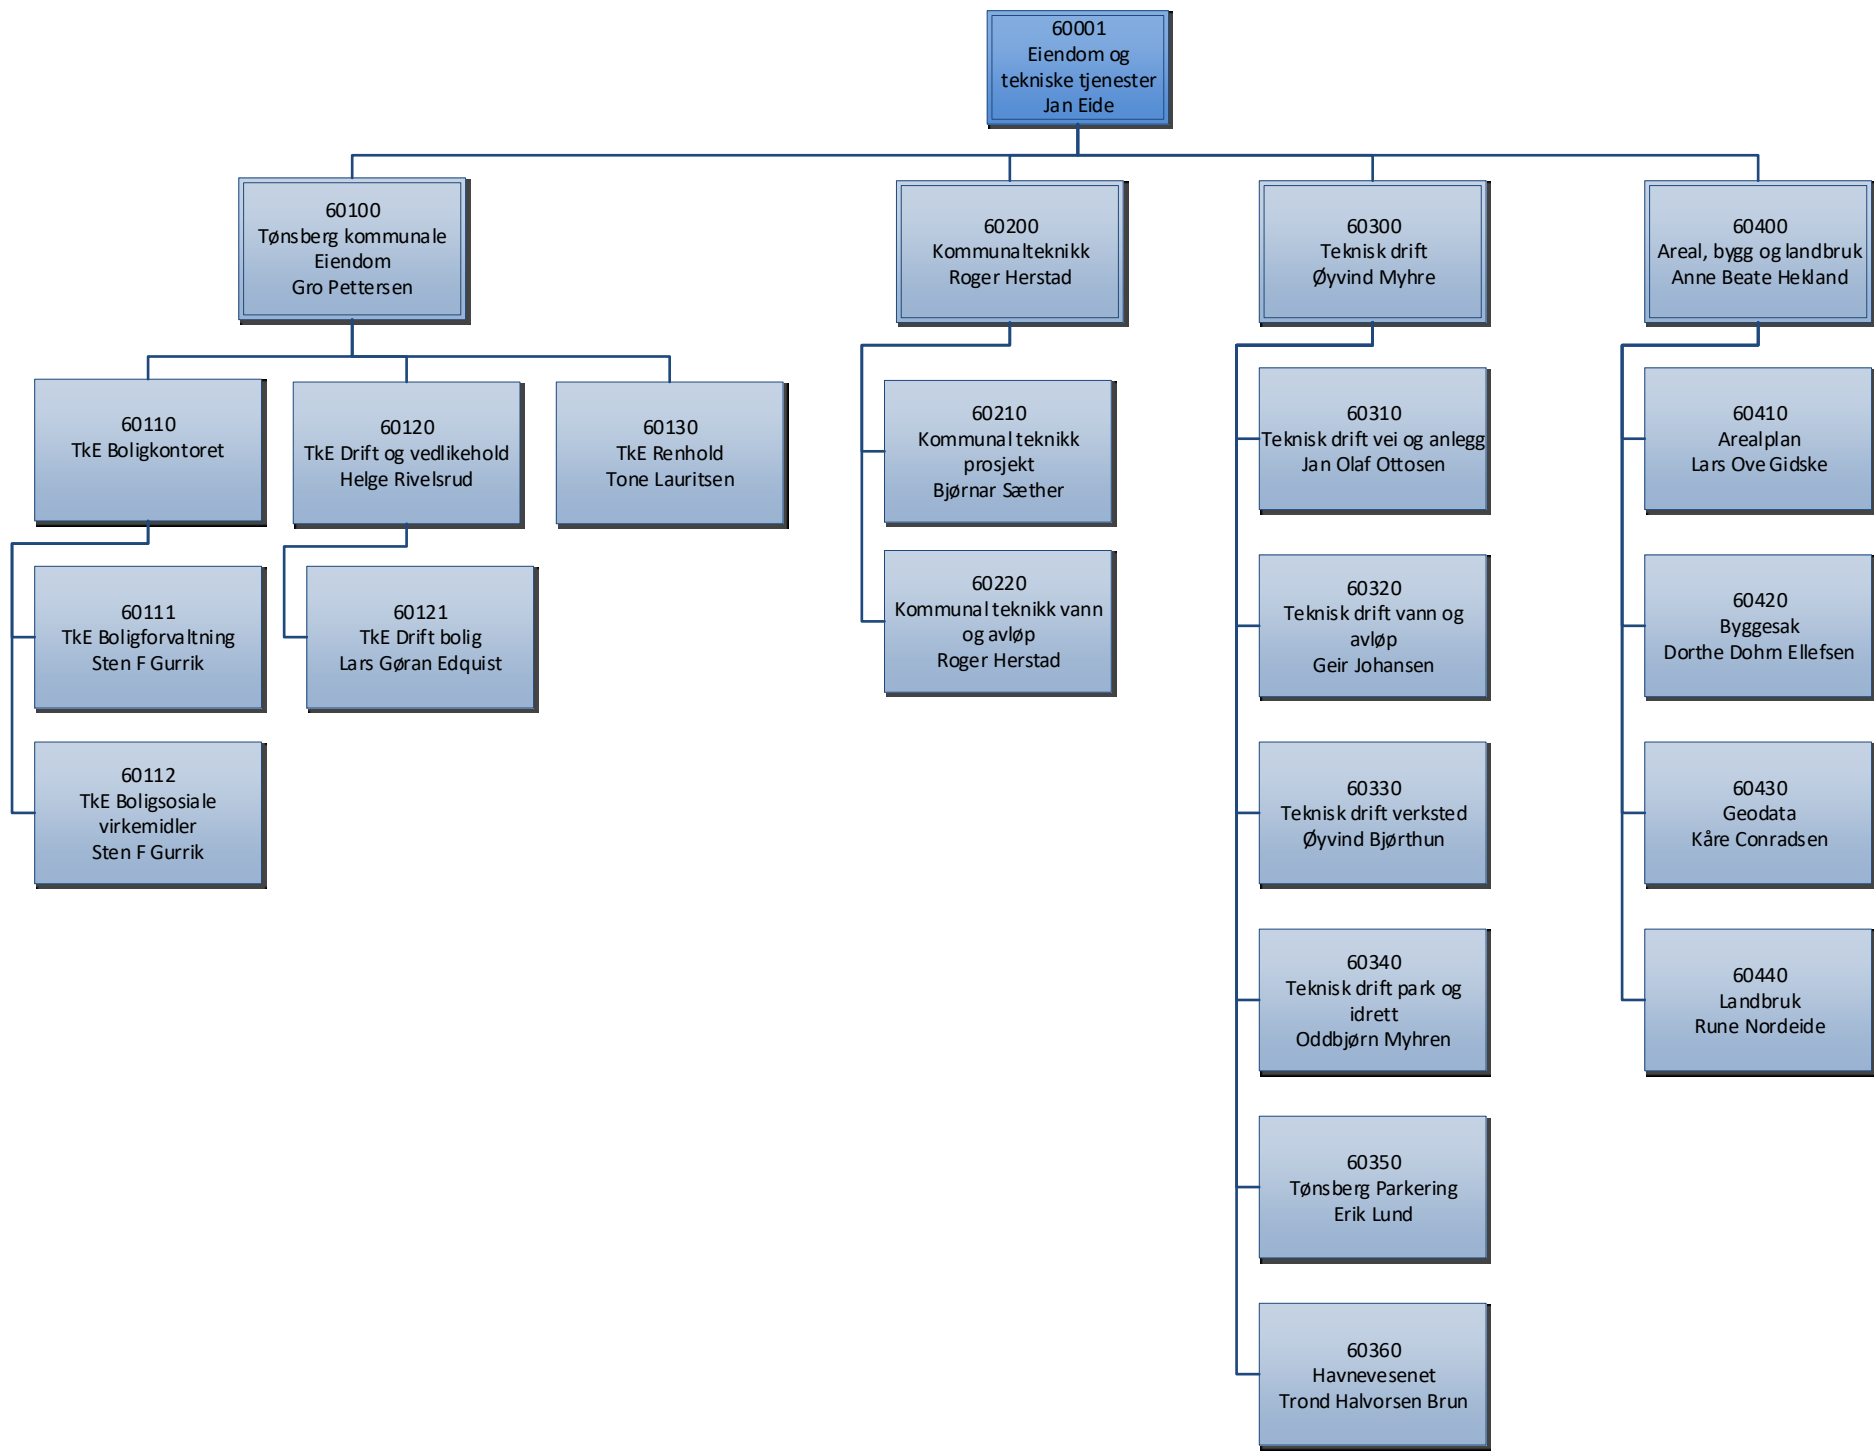

30418
Hjemmetjenesten
praktisk bistand
Inger A Nybråten
Sivertsen

30405
Hjemmetjenesten
sone Træleborg
Jane Benjaminsen
Gamst

30421
Hjemmetjenesten
omsorgsboliger
Tønsberg
Lena Kristin
Kristansen

30406
Hjemmetjenesten
sone Søndre Slagen
Siv Henriksen

60001
Eiendom og
tekniske tjenester
Jan Eide

60100
Tønsberg kommunale
Eiendom
Gro Pettersen

60200
Kommunalteknikk
Roger Herstad

60300
Teknisk drift
Øyvind Myhre

60400
Areal, bygg og landbruk
Anne Beate Hekland

60110
TKE Boligkontoret

60120
TKE Drift og vedlikehold
Helge Rivelesrud

60130
TKE Renhold
Tone Lauritsen

60111
TKE Boligforvaltning
Sten F Gurrik

60121
TKE Drift bolig
Lars Gørn Edquist

60112
TKE Boligsosiale
virkemidler
Sten F Gurrik

60210
Kommunalteknikk
prosjekt
Bjørnar Sæther

60220
Kommunalteknikk vann
og avløp
Roger Herstad

60310
Teknisk drift vei og anlegg
Jan Olaf Ottosen

60320
Teknisk drift vann og
avløp
Geir Johansen

60330
Teknisk drift verksted
Øyvind Bjørthun