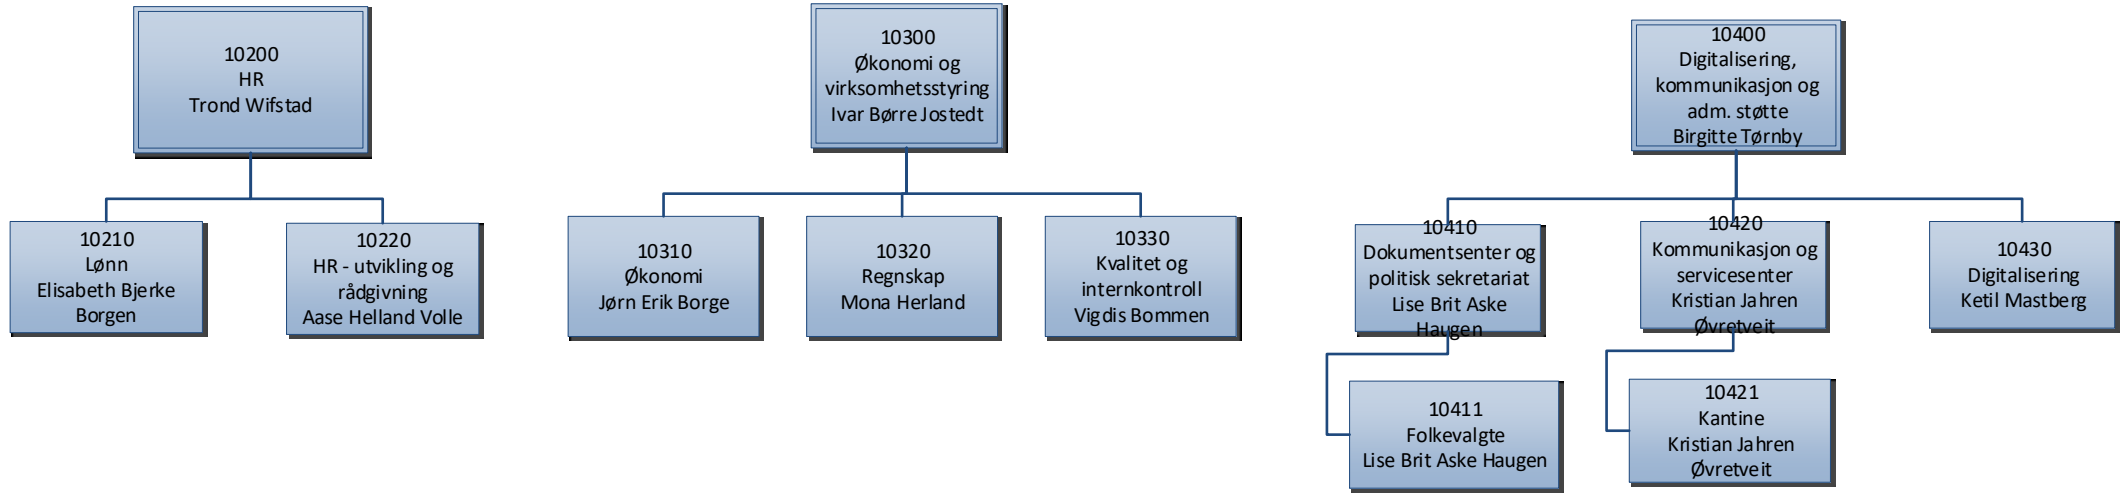

Tønsberg kommune

01.05.2021

Klikk på aktive bokser
for å vise undernivå
Klikk så på topp-boksen
for å komme tilbake.

30335
Nes sykehjem
Bodil Bøe Bettum

30336
Nes sykehjem korttid
Anny Haugen Gjersøe

30341
Nes sykehjem Tangen
Else-Marie Myhrer