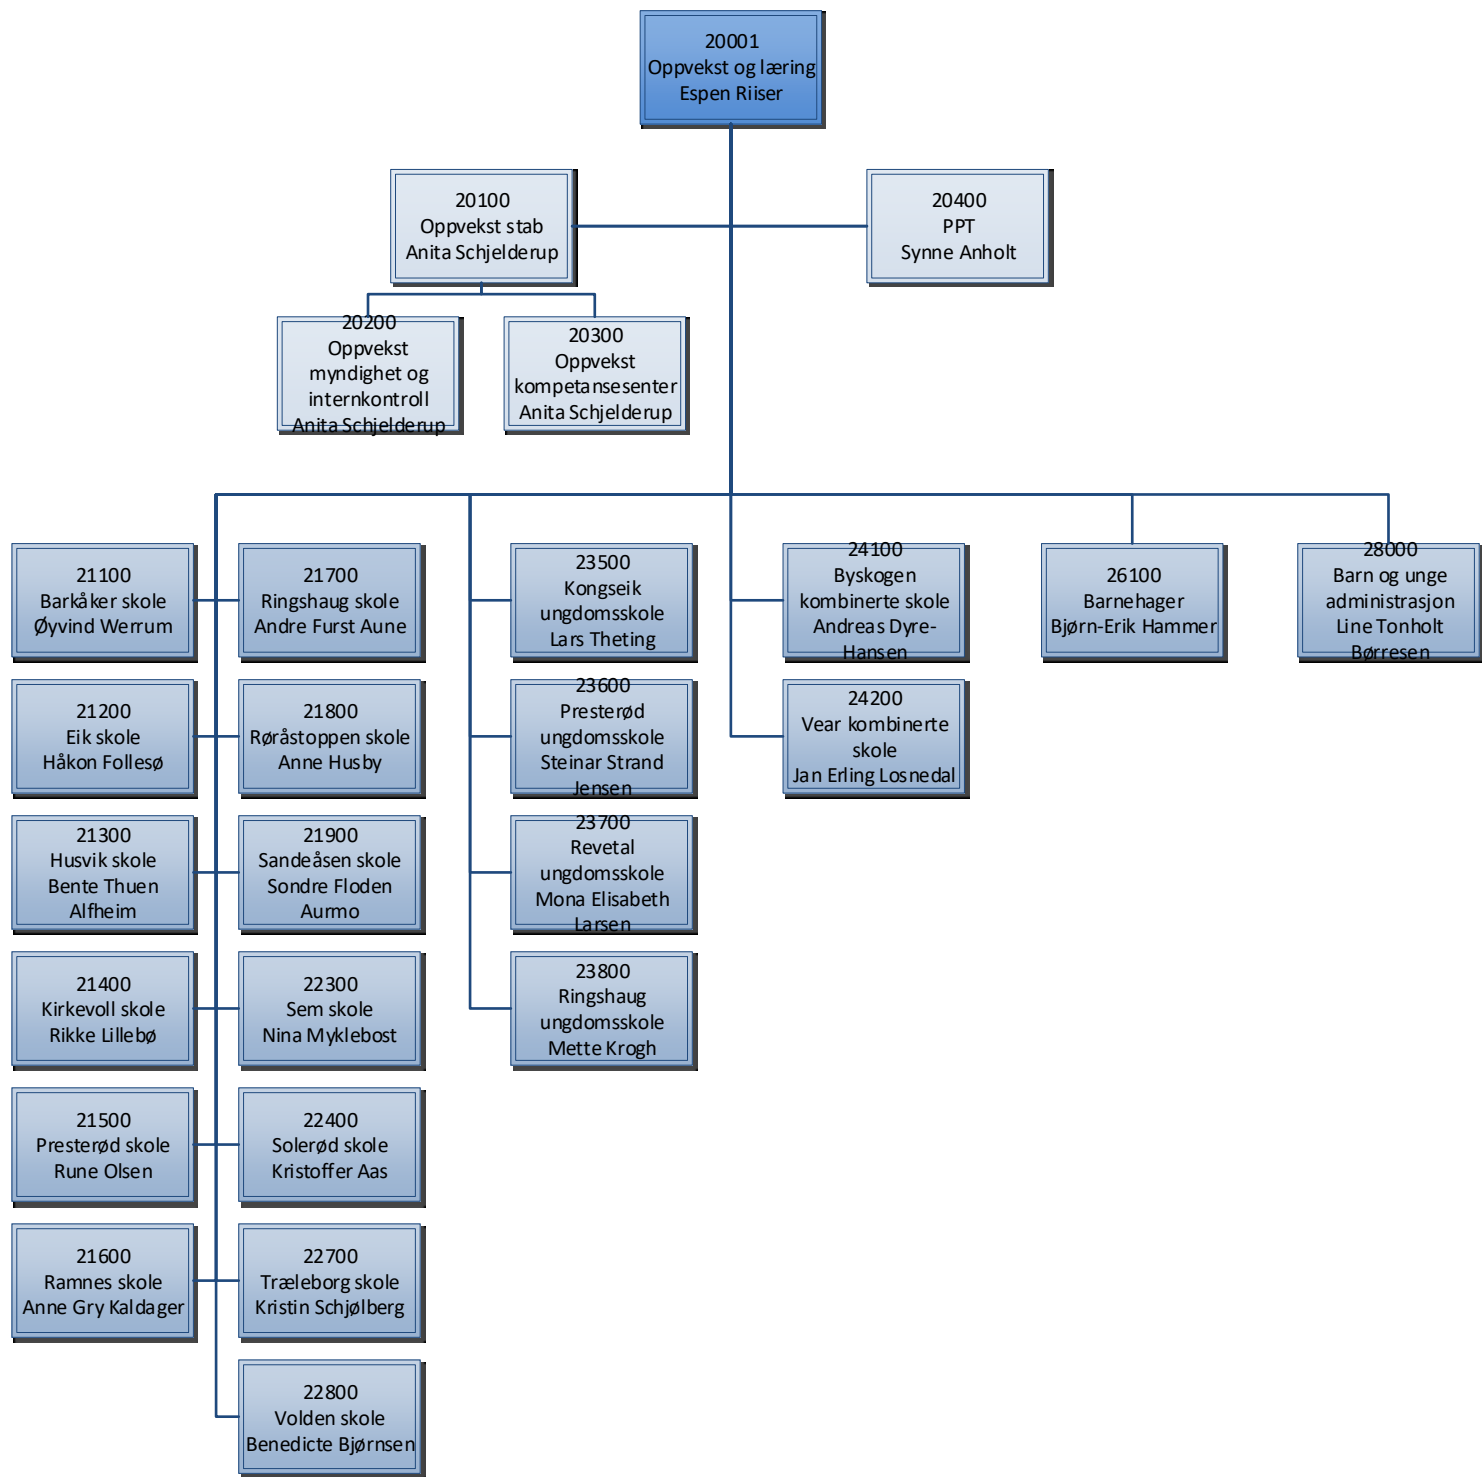

Tønsberg kommune

01.05.2021

Klikk på aktive bokser
for å vise undernivå
Klikk så på topp-boksen
for å komme tilbake.

30335
Nes sykehjem
Bodil Bøe Bettum

30336
Nes sykehjem korttid
Anny Haugen Gjersøe

30341
Nes sykehjem Tangen
Else-Marie Myhrer

60210
Kommunalteknikk
prosjekt
Bjørnar Sæther

60220
Kommunalteknikk vann
og avløp
Roger Herstad

60310
Teknisk drift vei og anlegg
Jan Olaf Ottosen

60320
Teknisk drift vann og
avløp
Geir Johansen

60330
Teknisk drift verksted
Øyvind Bjørthun