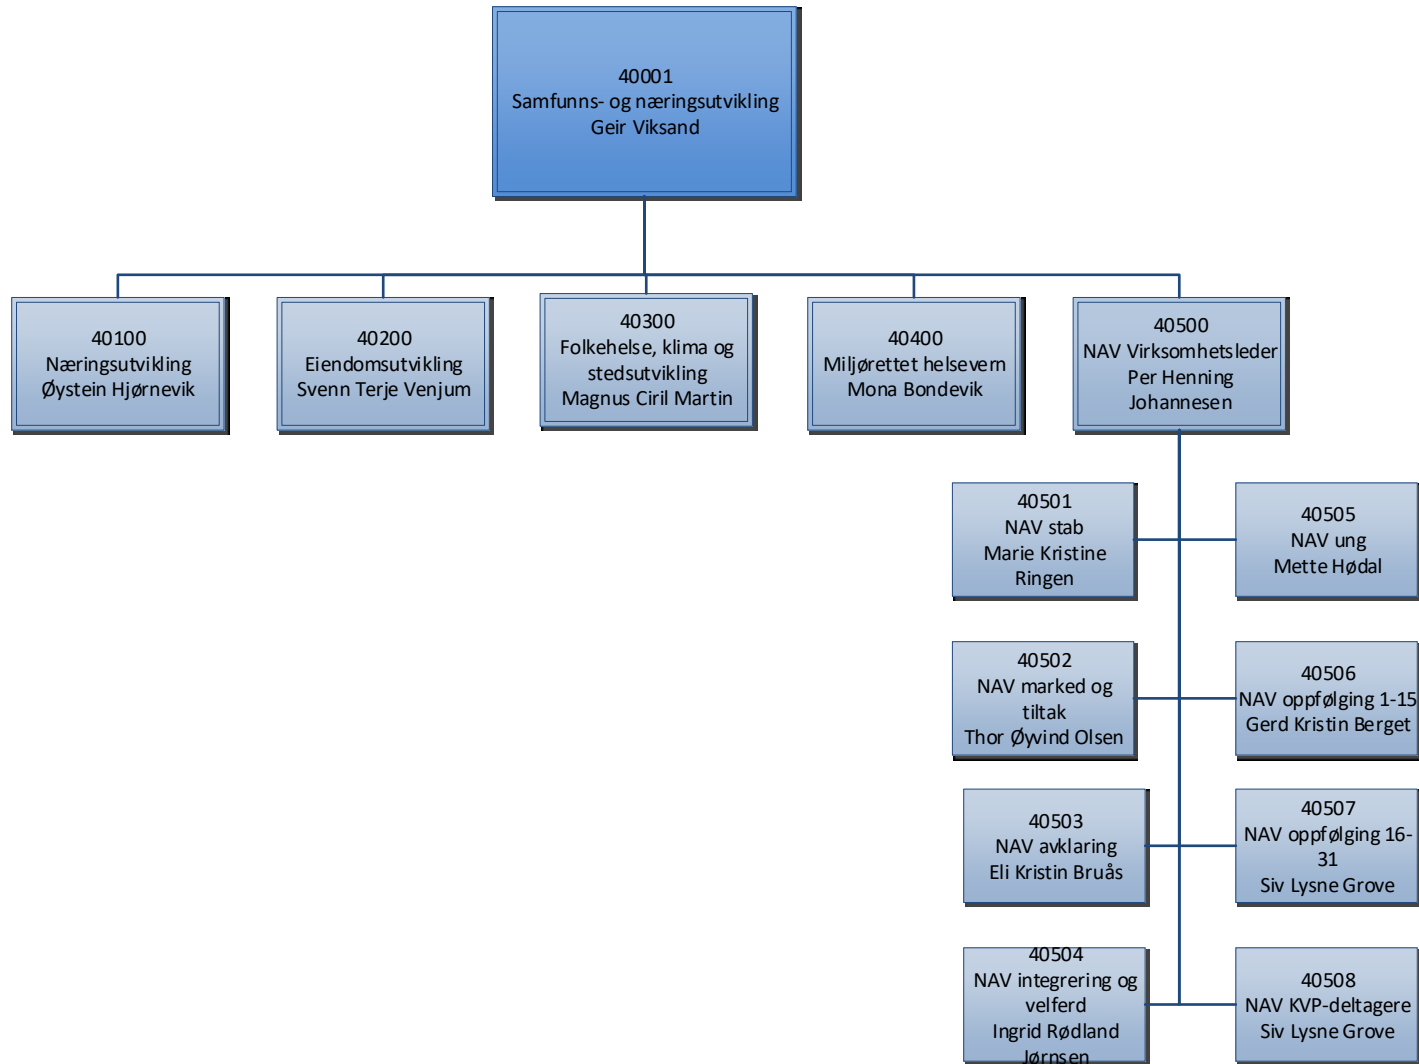

60001
Eiendom og
tekniske tjenester
Jan Eide

60100
Tønsberg kommunale
Eiendom
Gro Pettersen

60200
Kommunalteknikk
Roger Herstad

60300
Teknisk drift
Øyvind Myhre

60400
Areal, bygg og landbruk
Anne Beate Hekland