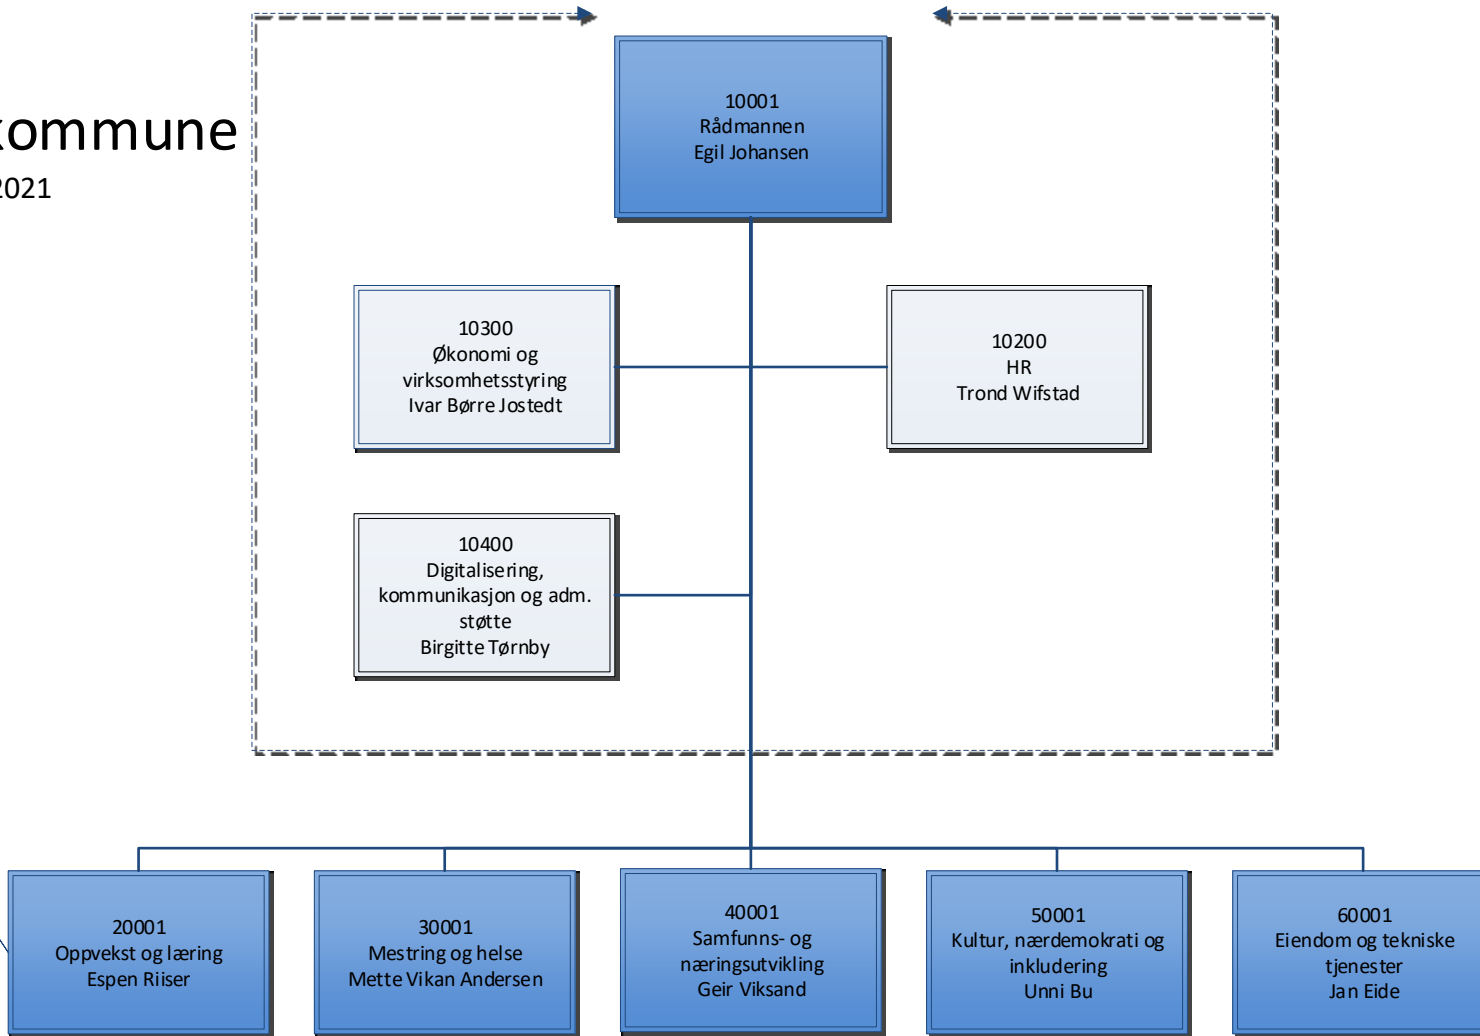

Tønsberg kommune

01.05.2021

Klikk på aktive bokser
for å vise undernivå
Klikk så på topp-boksen
for å komme tilbake.

30335
Nes sykehjem
Bodil Bøe Bettum

30336
Nes sykehjem korttid
Anny Haugen Gjersøe

30341
Nes sykehjem Tangen
Else-Marie Myhrer