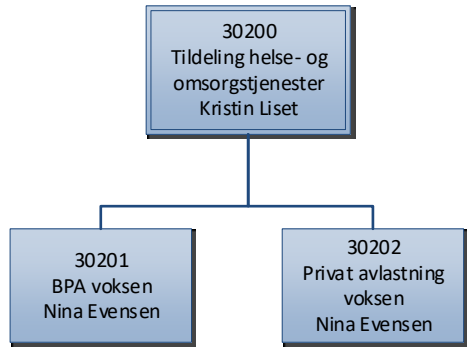

Tønsberg kommune

01.05.2021

Klikk på aktive bokser
for å vise undernivå
Klikk så på topp-boksen
for å komme tilbake.

30335
Nes sykehjem
Bodil Bøe Bettum

30336
Nes sykehjem korttid
Anny Haugen Gjersøe

30341
Nes sykehjem Tangen
Else-Marie Myhrer