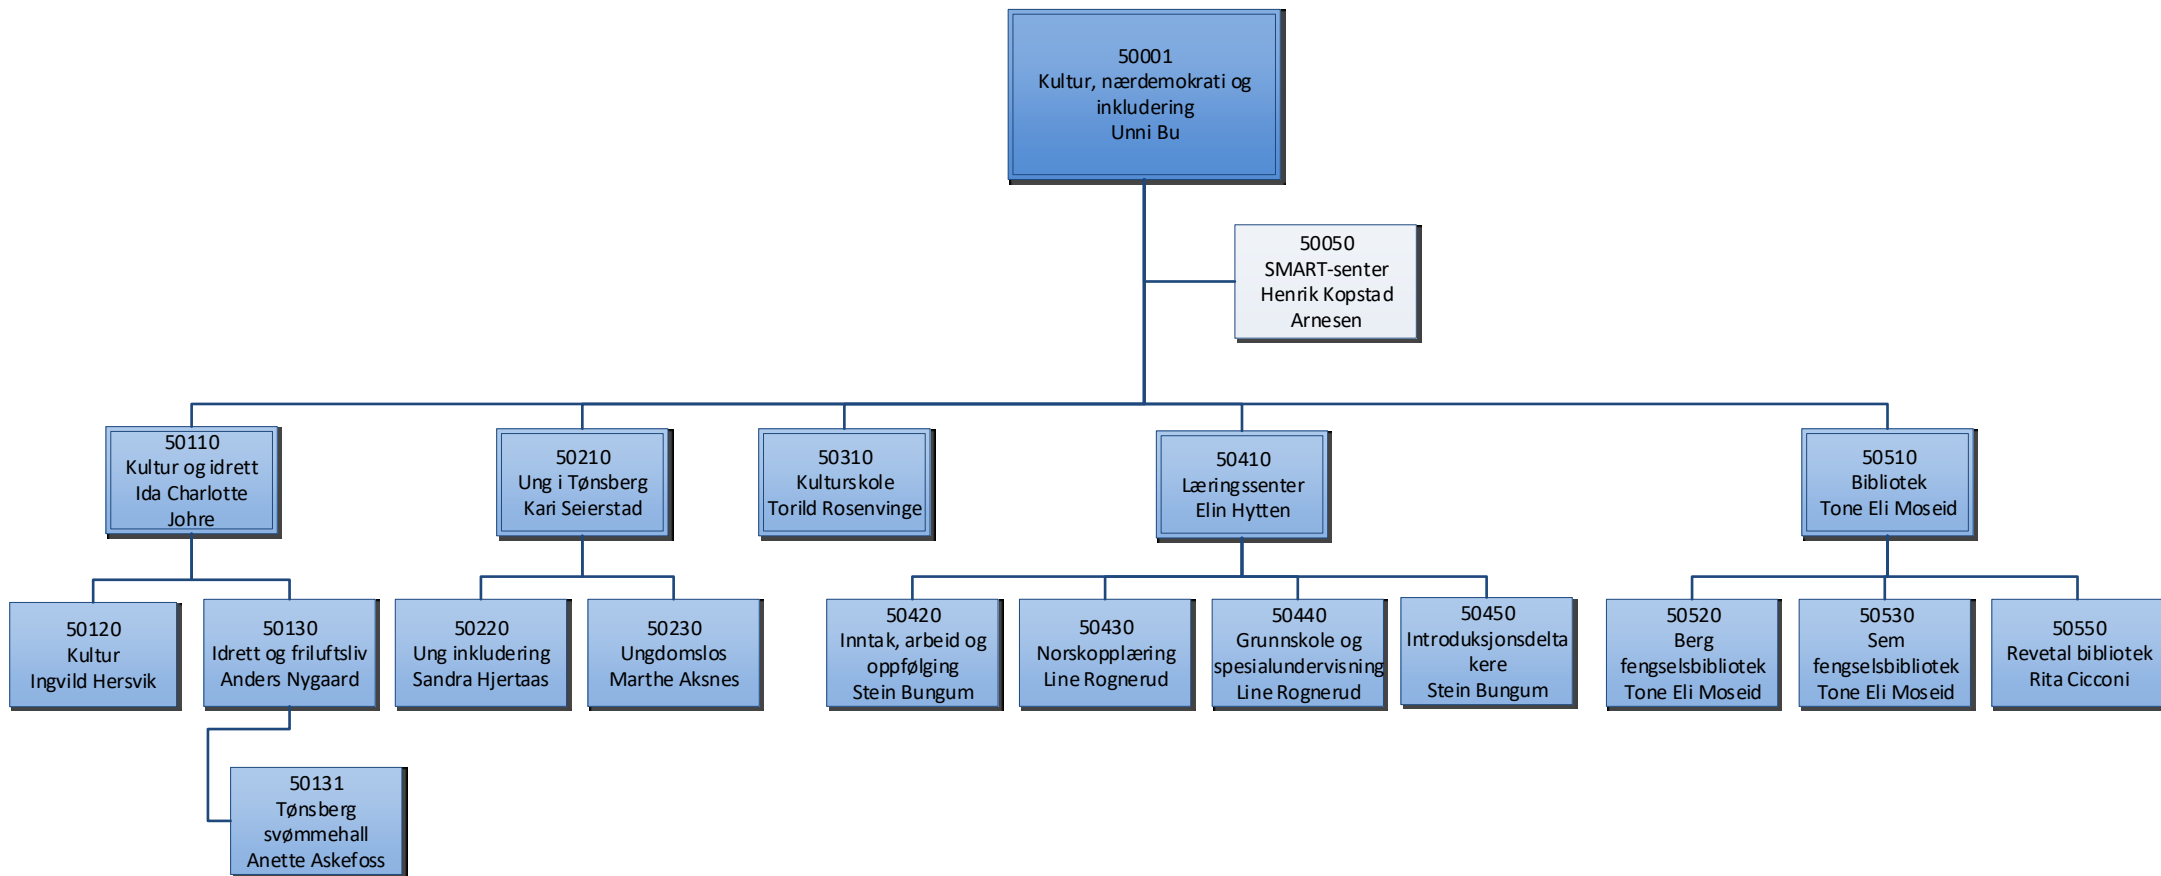

30418
Hjemmetjenesten
praktisk bistand
Inger A Nybråten
Sivertsen

30405
Hjemmetjenesten
sone Træleborg
Jane Benjaminsen
Gamst

30421
Hjemmetjenesten
omsorgsboliger
Tønsberg
Lena Kristin
Kristansen

30406
Hjemmetjenesten
sone Søndre Slagen
Siv Henriksen

60001
Eiendom og
tekniske tjenester
Jan Eide

60100
Tønsberg kommunale
Eiendom
Gro Pettersen

60200
Kommunalteknikk
Roger Herstad

60300
Teknisk drift
Øyvind Myhre

60400
Areal, bygg og landbruk
Anne Beate Hekland

60210
Kommunalteknikk
prosjekt
Bjørnar Sæther

60220
Kommunalteknikk vann
og avløp
Roger Herstad

60310
Teknisk drift vei og anlegg
Jan Olaf Ottosen

60320
Teknisk drift vann og
avløp
Geir Johansen

60330
Teknisk drift verksted
Øyvind Bjørthun