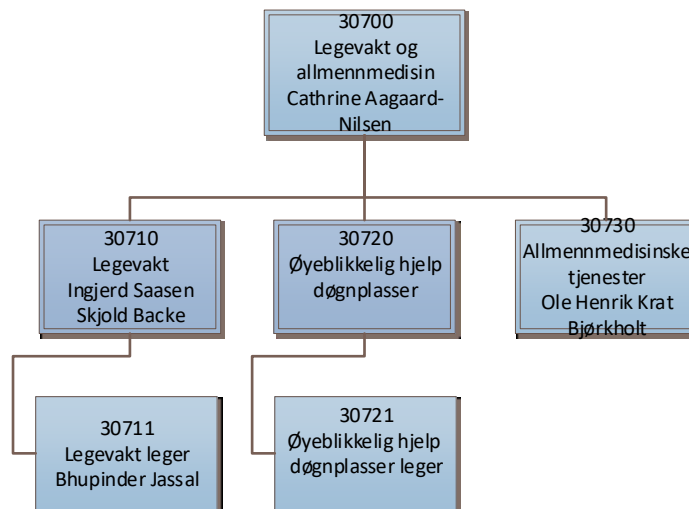

30418
Hjemmetjenesten
praktisk bistand
Inger A Nybråten
Sivertsen

30405
Hjemmetjenesten
sone Træleborg
Jane Benjaminsen
Gamst

30421
Hjemmetjenesten
omsorgsboliger
Tønsberg
Lena Kristin
Kristansen

30406
Hjemmetjenesten
sone Søndre Slagen
Siv Henriksen

60001
Eiendom og
tekniske tjenester
Jan Eide

60100
Tønsberg kommunale
Eiendom
Gro Pettersen

60200
Kommunalteknikk
Roger Herstad

60300
Teknisk drift
Øyvind Myhre

60400
Areal, bygg og landbruk
Anne Beate Hekland