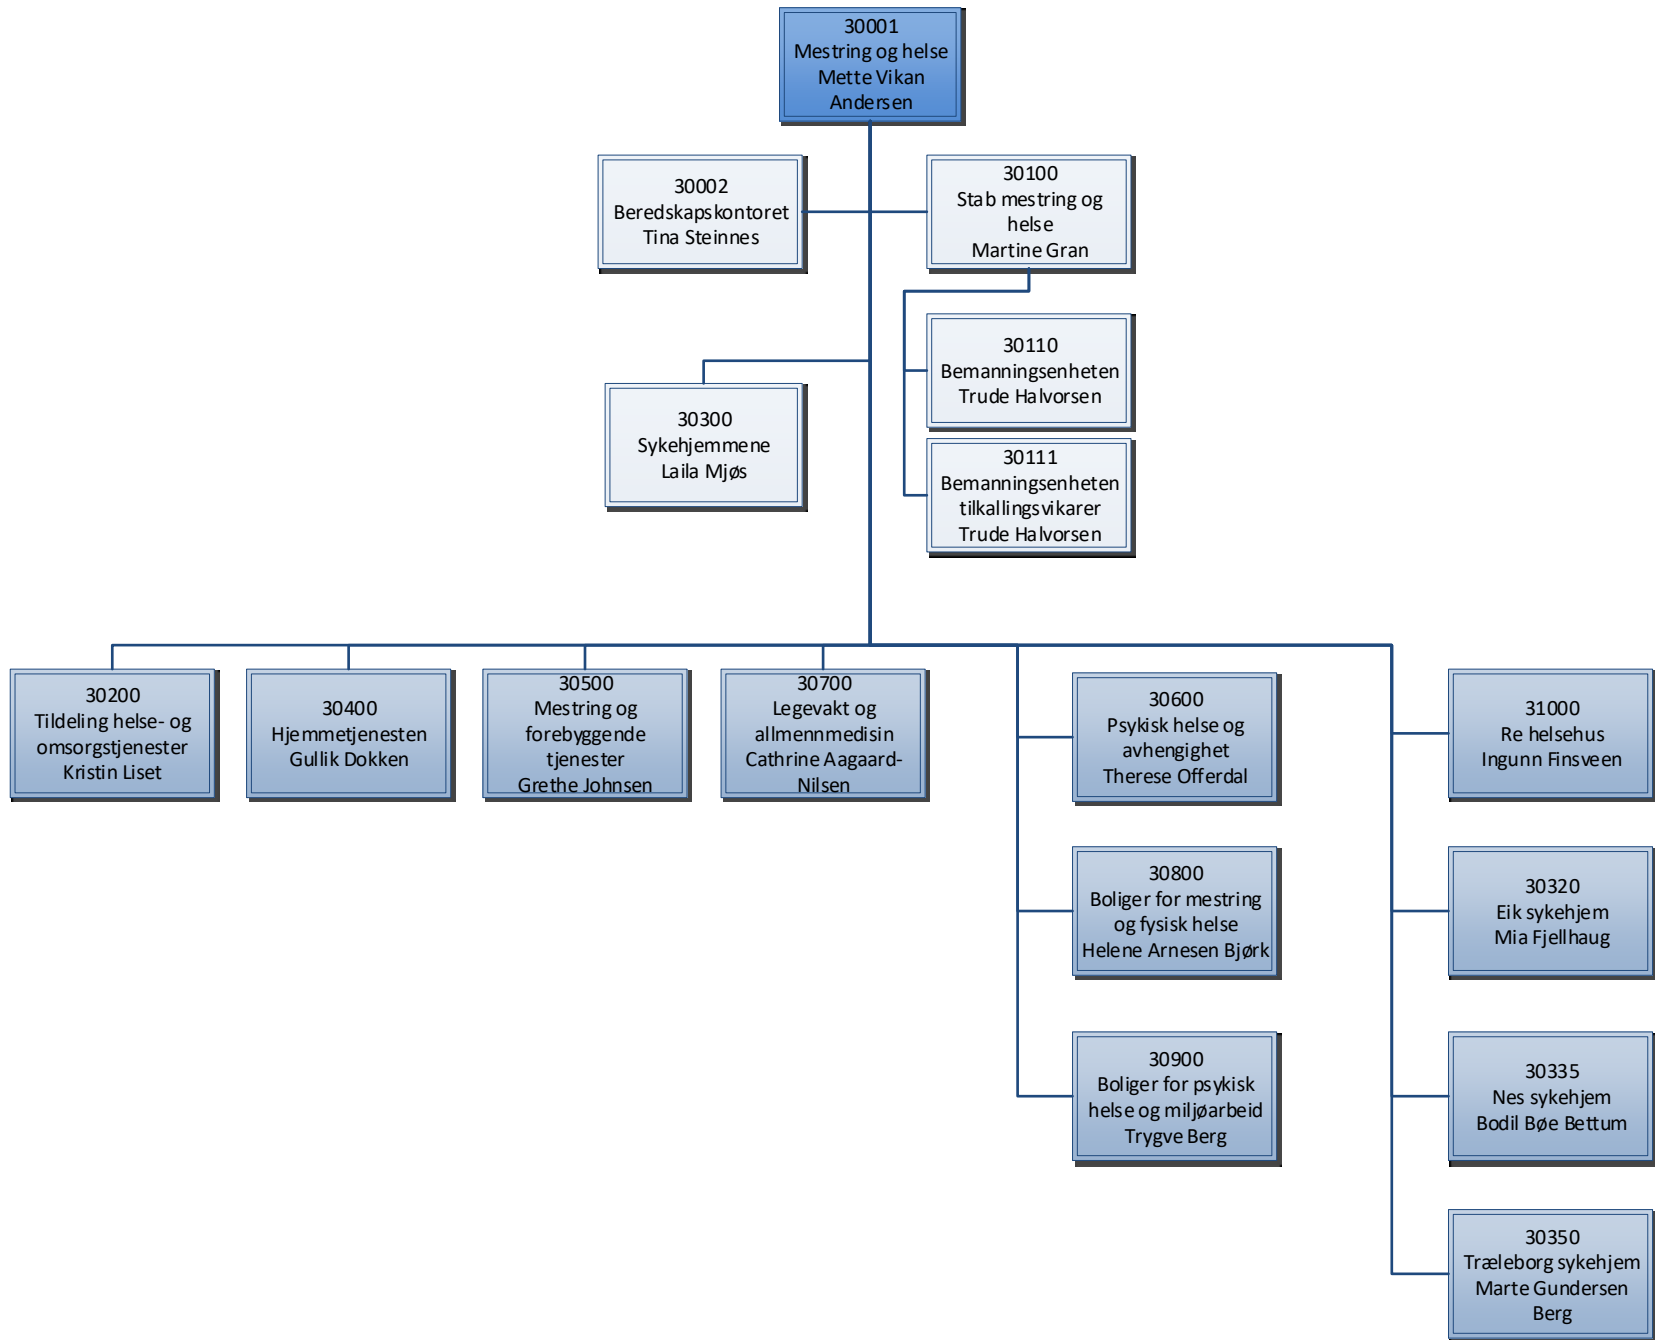

Tønsberg kommune

01.05.2021

Klikk på aktive bokser
for å vise undernivå
Klikk så på topp-boksen
for å komme tilbake.

30335
Nes sykehjem
Bodil Bøe Bettum

30336
Nes sykehjem korttid
Anny Haugen Gjersøe

30341
Nes sykehjem Tangen
Else-Marie Myhrer

60210
Kommunalteknikk
prosjekt
Bjørnar Sæther

60220
Kommunalteknikk vann
og avløp
Roger Herstad

60310
Teknisk drift vei og anlegg
Jan Olaf Ottosen

60320
Teknisk drift vann og
avløp
Geir Johansen

60330
Teknisk drift verksted
Øyvind Bjørthun