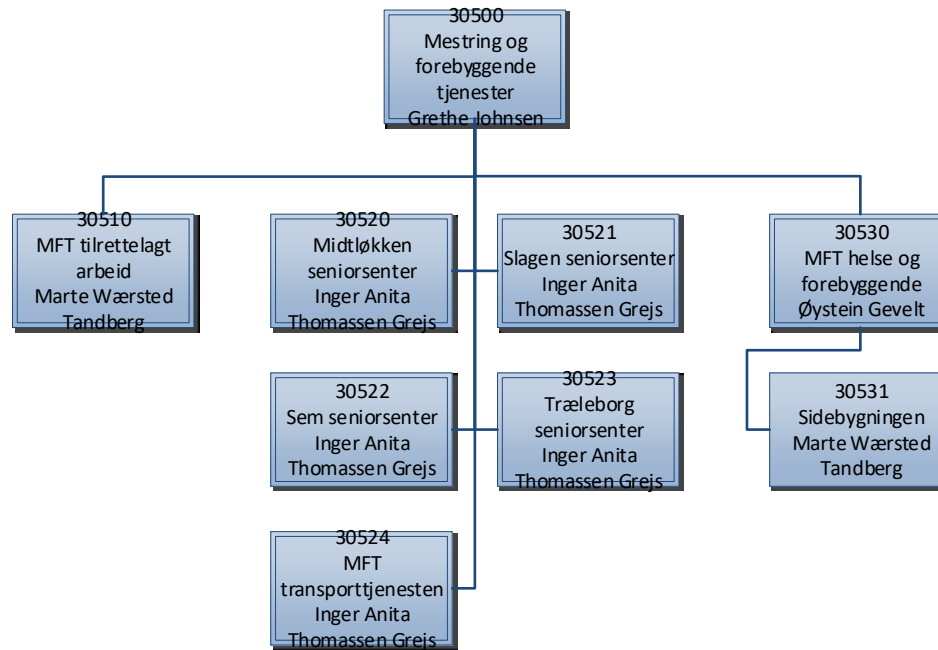

30418
Hjemmetjenesten
praktisk bistand
Inger A Nybråten
Sivertsen

30405
Hjemmetjenesten
sone Træleborg
Jane Benjaminsen
Gamst

30421
Hjemmetjenesten
omsorgsboliger
Tønsberg
Lena Kristin
Kristansen

30406
Hjemmetjenesten
sone Søndre Slagen
Siv Henriksen