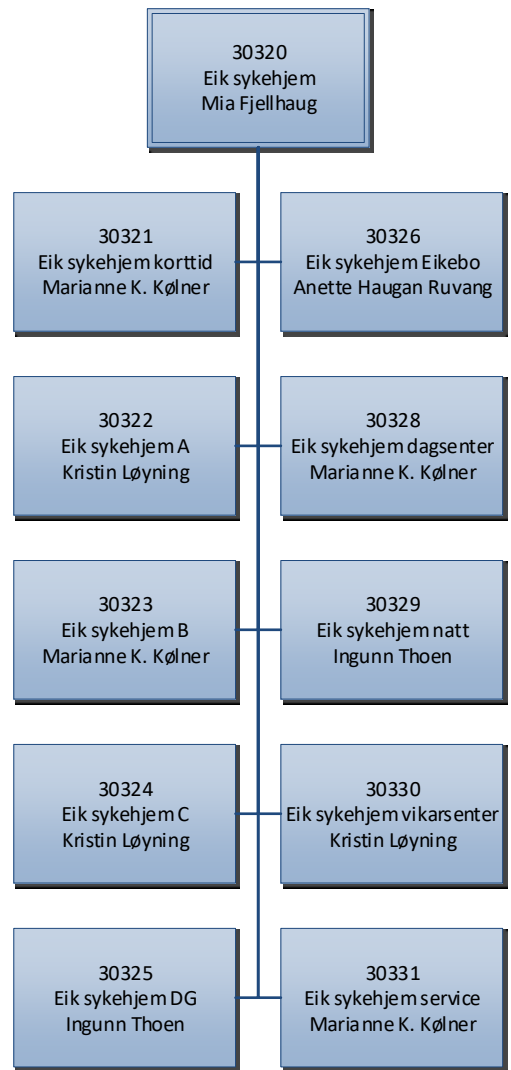

Tønsberg kommune

01.05.2021

Klikk på aktive bokser
for å vise undernivå
Klikk så på topp-boksen
for å komme tilbake.

30335
Nes sykehjem
Bodil Bøe Bettum

30336
Nes sykehjem korttid
Anny Haugen Gjersøe

30341
Nes sykehjem Tangen
Else-Marie Myhrer

30337
Nes sykehjem Gårdbo
Anny Haugen Gjersøe

30343
Nes sykehjem dagsenter
Anny Haugen Gjersøe

30338
Nes sykehjem Lasken
Anny Haugen Gjersøe

30344
Nes sykehjem natt
Dorota Pazdro

30339
Nes sykehjem bygg A
Dorota Pazdro